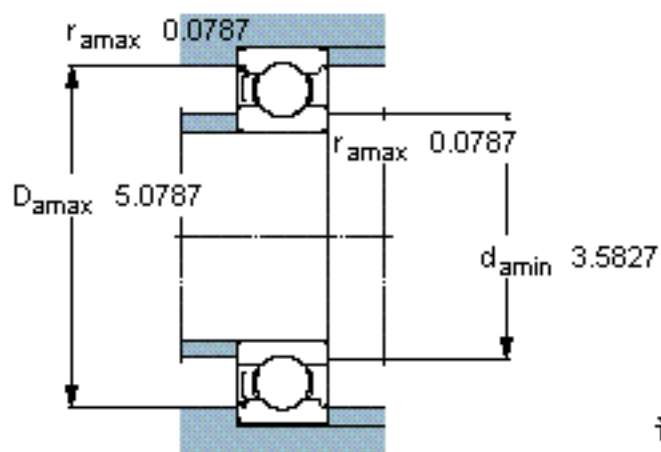

计算系数

k_r 0,025

f_0 15