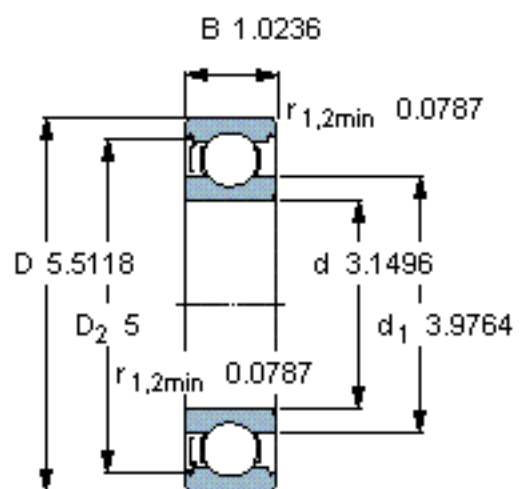

计算系数

k_r 0,025

f_0 15