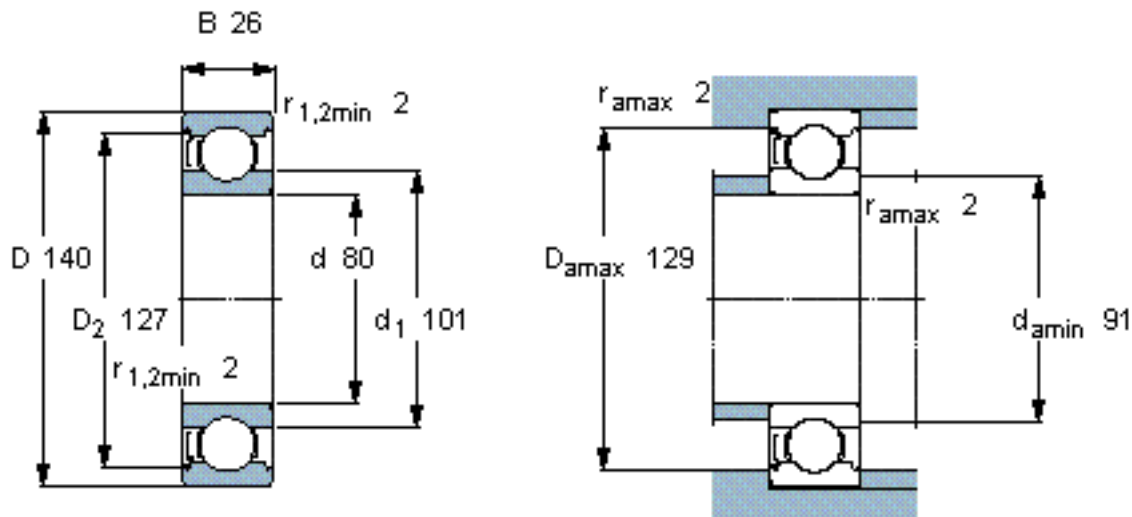

SKF 6216-Z/W64 *参数

主要尺寸	d	80	mm	-
	D	140	mm	-
	B	26	mm	-
基本额定载荷	C	72800	N	动载荷
	C_0	55000	N	静载荷
疲劳载荷极限	P_u	2200	N	-
极限转速	极限转速	2700	r/min	-
重量	重量	1400	g	-
型号	* SKF 探索者轴承	6216-Z/W64 *	-	-

SKF 6216-Z/W64 *图片