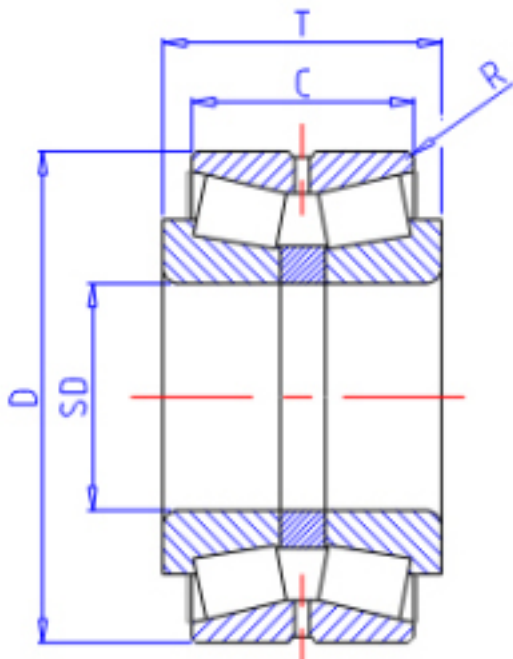

KOYO 46260参数

主要尺寸	SD	300	mm	内径
	D	460	mm	外径
	T	118	mm	-
	C	105.0	mm	宽度
	R	5.0	mm	(最小)
型号	ORDER	46260		型号
基本额定载荷	CR	1290000	N	动载荷
	CO	2400000	N	静载荷

KOYO 46260图片

参考资料:<http://www.sozhou.com/p/1d302293.html>