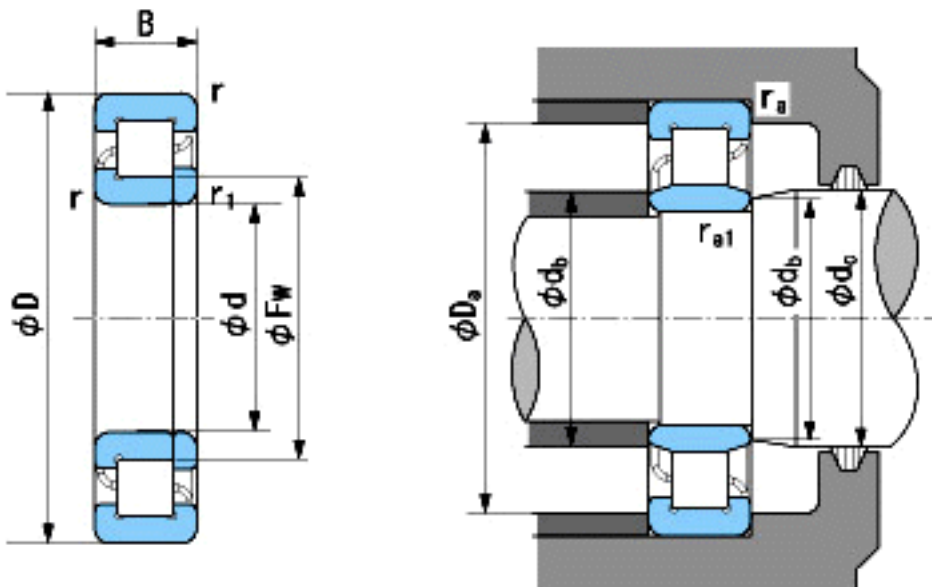

NACHI NUP230E参数

外形尺寸	d	150	mm	内径
	D	270	mm	外径
	B	45	mm	宽度
	r	3~5	mm	径向
	r	3~8	mm	径向
	r1	3~5	mm	径向
	r1	3~8	mm	径向
	Fw	182	mm	-
安装尺寸	db(min)	164	mm	(最小)
	db(max)	179	mm	(最大)
	dc(max)	184	mm	(最大)
	Da(max)	256	mm	(最大)
	ra(max)	2.5	mm	(最大)
	ra1(max)	2.5	mm<!-- <td-->(最大)	
基本额定载荷	Cr	450000	N	动载荷
	Cor	595000	N	静载荷
极限速度	Grease	2000	r/min	脂润滑
	Oil	2400	r/min	油润滑

NACHI NUP230E图片