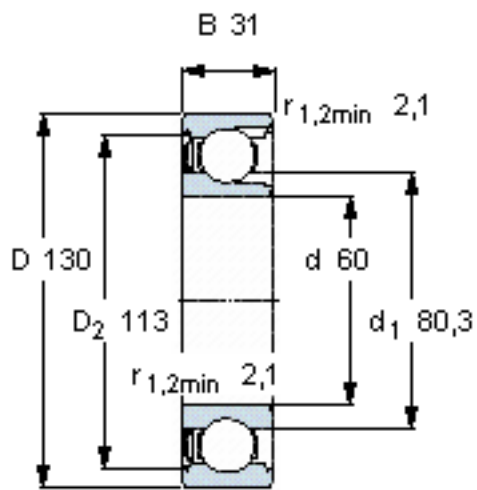

SKF 312-Z参数

主要尺寸	d	60	mm	-
	D	130	mm	-
	B	31	mm	-
基本额定载荷	C	91300	N	动载荷
	C_0	78000	N	静载荷
疲劳载荷极限	P_u	3350	N	-
额定转速	参考转速	9500	r/min	-
	极限转速	6000	r/min	-
重量	重量	1850	g	-
型号	型号	312-Z	-	-

SKF 312-Z图片

计算系数

k_r 0,05
 f_0 13,1