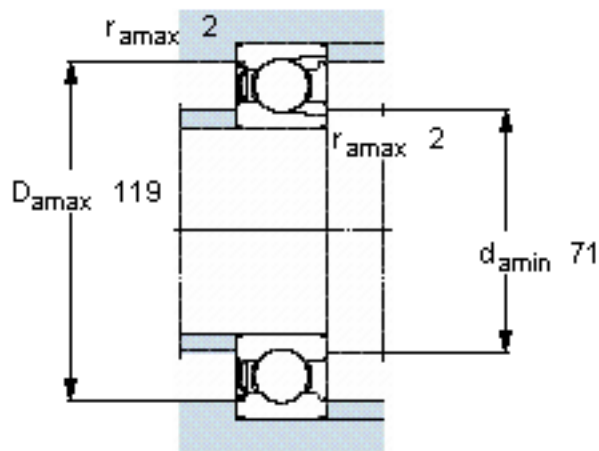

SKF 312-Z参数

主要尺寸	d	60	mm	-
	D	130	mm	-
	B	31	mm	-
基本额定载荷	C	91300	N	动载荷
	C_0	78000	N	静载荷
疲劳载荷极限	P_u	3350	N	-
额定转速	参考转速	9500	r/min	-
	极限转速	6000	r/min	-
重量	重量	1850	g	-
型号	型号	312-Z	-	-

SKF 312-Z图片

计算系数

k_r 0,05
 f_0 13,1