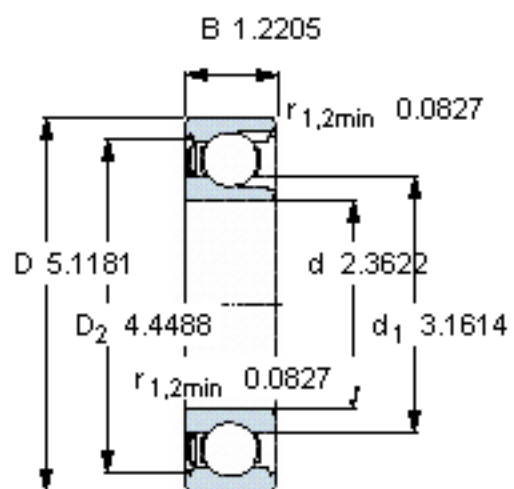

计算系数

$k_r = 0,05$

$f_0 = 13,1$