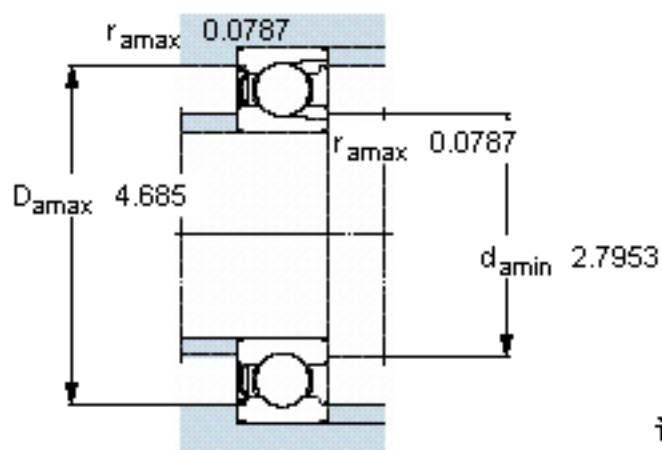

计算系数

$k_r = 0,05$

$f_0 = 13,1$