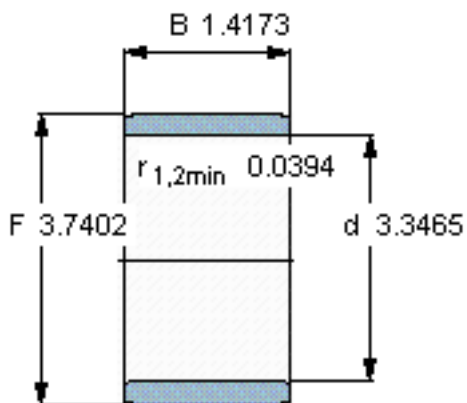

SKF IR 85x95x36参数

主要尺寸	d	85	mm	-
	F	95	mm	-
	B	36	mm	-
	最小	1	mm	-
重量	重量	390	g	-
型号	型号	IR 85x95x36	-	-

SKF IR 85x95x36图片

参考资料:<http://www.sozhou.com/p/1d0566ff.html>