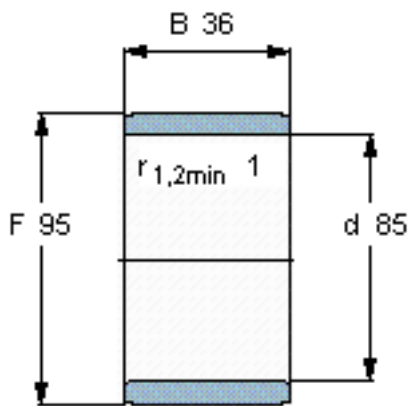

SKF IR 85x95x36参数

主要尺寸	d	85	mm	-
	F	95	mm	-
	B	36	mm	-
	最小	1	mm	-
重量	重量	390	g	-
型号	型号	IR 85x95x36	-	-

SKF IR 85x95x36图片

参考资料:<http://www.sozhou.com/p/1d0566ff.html>