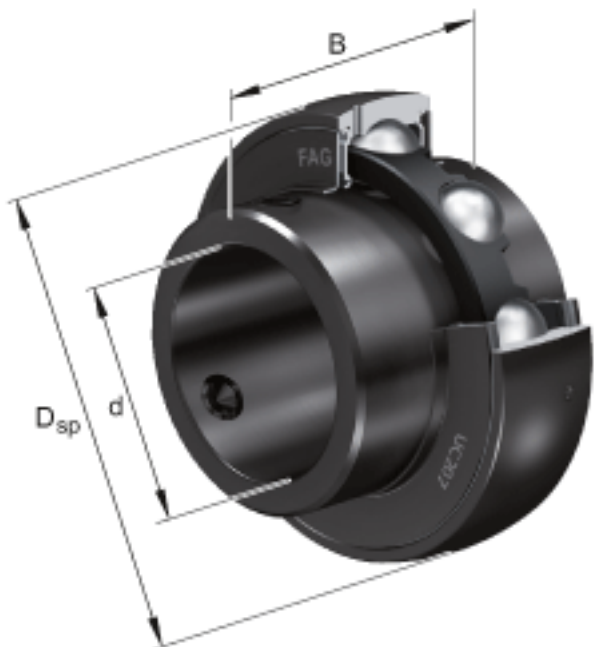

FAG UC208-24参数

尺寸	d	38.1	mm	-
	D_{SP}	80	mm	-
	B	49.2	mm	-
	A	8	mm	-
	C	21	mm	-
	C₂	21.6	mm	-
	C_a	6.2	mm	-
	d₁	52.27	mm	-
	S	19	mm	-
	W	63.5	mm	-
重量	m	660	g	重量
基本额定载荷	C_r	32500	N	基本额定动载荷，径向
	C_{0r}	19800	N	基本额定静载荷，径向

FAG UC208-24图片

参考资料:<http://www.sozhou.com/p/1cbaaf6f.html>