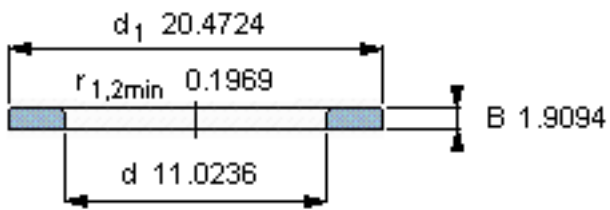

SKF WS 89456参数

尺寸	d	280	mm	-
	D	-	mm	-
	B	48.5	mm	-
	$d_1$	520	mm	-
	$D_1$	-	mm	-
	$r_1、r_{1.2}$	5	mm	-
重量	重量	57000	g	-
型号	型号	WS 89456	-	-

SKF WS 89456图片

轴垫圈

轴垫圈

参考资料:<http://www.sozhou.com/p/1cb8d9e7.html>