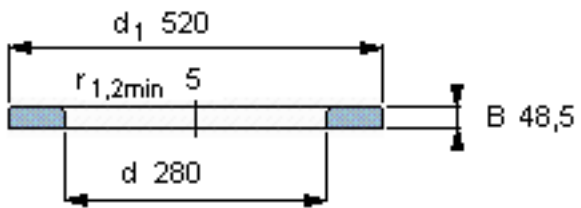

SKF WS 89456参数

尺寸	d	280	mm	-
	D	-	mm	-
	B	48.5	mm	-
	$d_1$	520	mm	-
	$D_1$	-	mm	-
	$r_1、r_{1.2}$	5	mm	-
重量	重量	57000	g	-
型号	型号	WS 89456	-	-

SKF WS 89456图片

轴垫圈

轴垫圈

参考资料:<http://www.sozhou.com/p/1cb8d9e7.html>