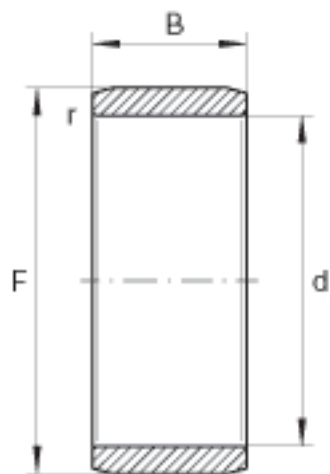

INA IR22X28X30参数

尺寸	d	22	mm	-
	F	28	mm	滚道公差 F ( m) : 0 / -12
	B	30	mm	-
	r <sub>min</sub>	0.3	mm	-
重量	m	54.4	g	质量

INA IR22X28X30图片

参考资料:<http://www.sozhou.com/p/1ca66a03.html>