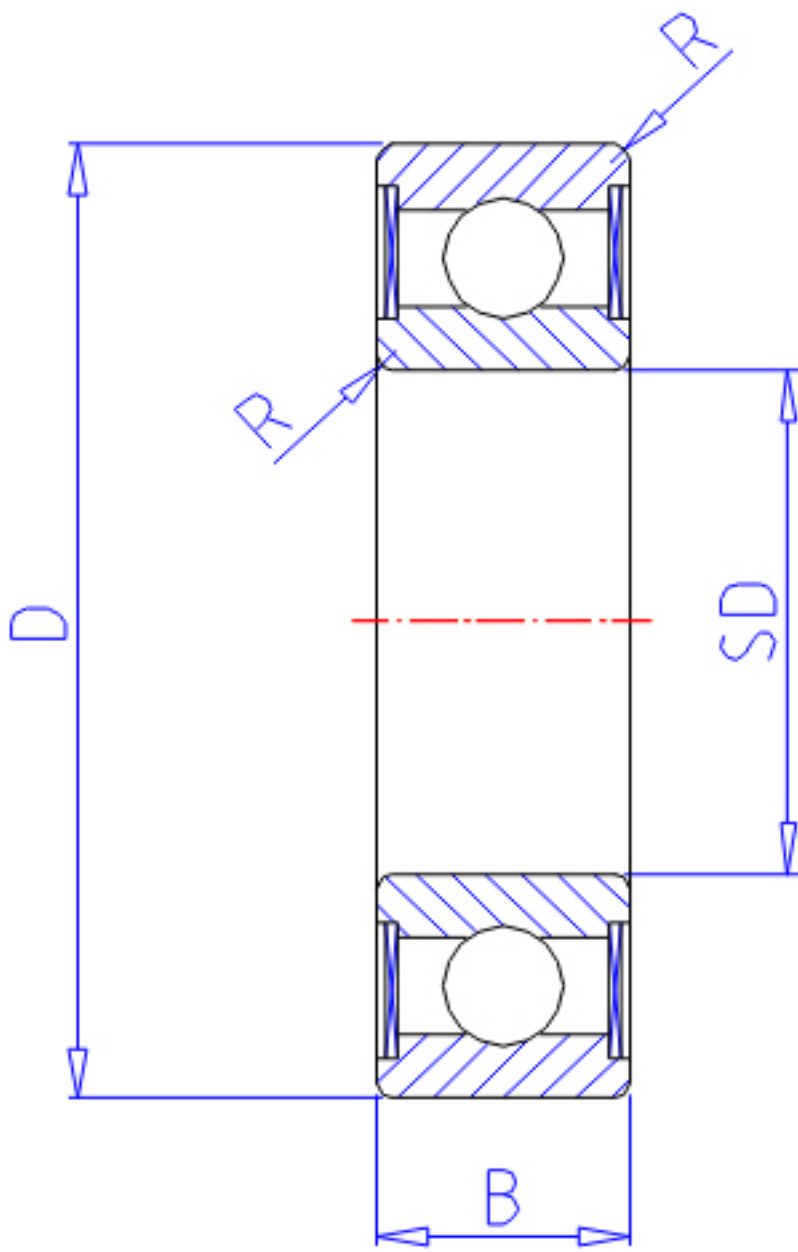

NTN 63/32ZZ参数

主要尺寸	SD	32	mm	-
	D	75	mm	外径
	B	20	mm	宽度
	R	1.1	mm	-
型号	ORDER	63/32ZZ		型号
基本额定载荷	CR	29800	N	动载荷
	COR	16900	N	静载荷
	CRF	3050	kgf	动载荷
	CORF	1730	kgf	静载荷
极限转速	LSG	9500	r/min	脂润滑
	LSO	11000	r/min	油润滑
重量	MASS	380	g	重量

NTN 63/32ZZ图片

参考资料:<http://www.sozhou.com/p/1c951f29.html>