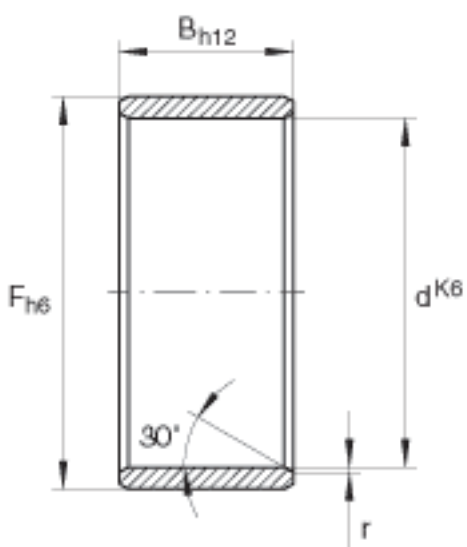

INA LR35X40X16, 5参数

尺寸	d	35	mm	F 和 d 来源于最大和最小直径的算术平均值。
	F	40	mm	F 和 d 来源于最大和最小直径的算术平均值。
	B	16.5	mm	-
	r _{min}	0.3	mm	-
重量	m	37.4	g	质量

INA LR35X40X16, 5图片

参考资料:<http://www.sozhou.com/p/1c8c1d5d.html>