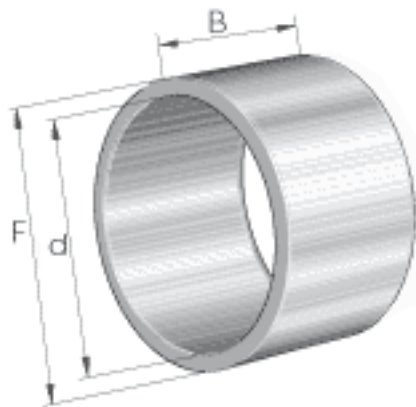

INA LR35X40X16, 5参数

尺寸	d	35	mm	F 和 d 来源于最大和最小直径的算术平均值。
	F	40	mm	F 和 d 来源于最大和最小直径的算术平均值。
	B	16.5	mm	-
	r _{min}	0.3	mm	-
重量	m	37.4	g	质量

INA LR35X40X16, 5图片

参考资料:<http://www.sozhou.com/p/1c8c1d5d.html>