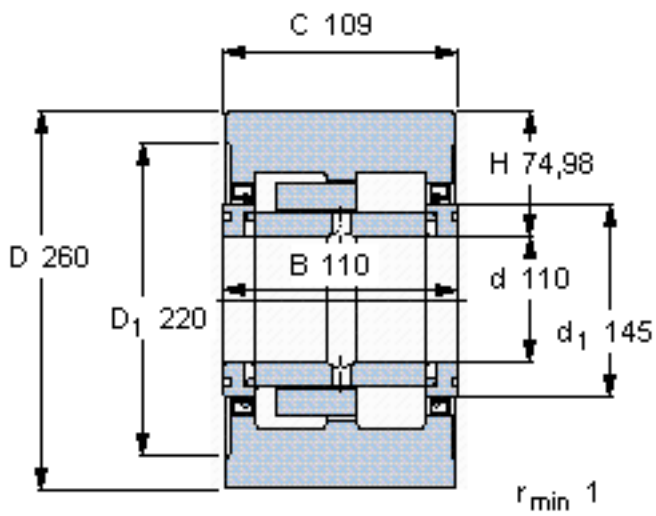

SKF BCZ-0504参数

主要尺寸	D	260	mm	-
	d	110	mm	-
	B	110	mm	-
	C	109	mm	-
	H	74.98	mm	-
基本额定载荷	C	561000	N	动载荷
	$C_0$	695000	N	静载荷
最大径向载荷	$F_r$	440000	N	-
	$F_{0r}$	620000	N	-
重量	重量	33500	g	-
型号	型号	BCZ-0504	-	-

SKF BCZ-0504图片

参考资料:<http://www.sozhou.com/p/1c737e9d.html>