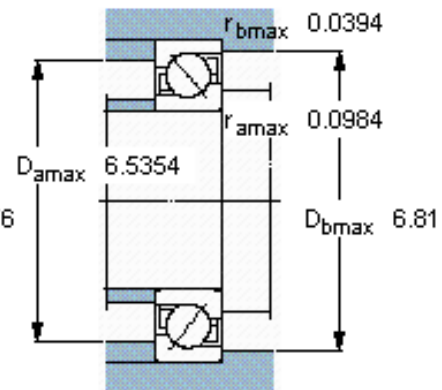

SKF 7317 BECBJ参数

主要尺寸	d	85	mm	-
	D	180	mm	-
	B	41	mm	-
基本额定载荷	C	153000	N	动载荷
	C_0	132000	N	静载荷
疲劳载荷极限	P_u	4900	N	-
额定转速	参考转速	4300	r/min	-
	极限转速	4300	r/min	-
重量	重量	4590	g	-
型号	* SKF 探索者轴承	7317 BECBJ	-	-

SKF 7317 BECBJ图片

参考资料:<http://www.sozhou.com/p/1c704696.html>

计算系数

k_r 0,1

k_a 1,6

e 1,14

X 0,35

Y 0,57