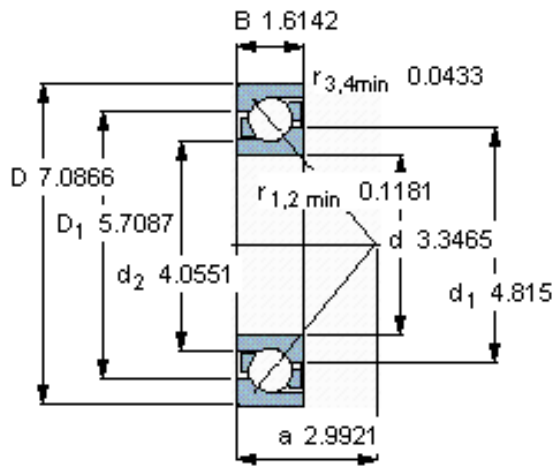

SKF 7317 BECBJ参数

主要尺寸	d	85	mm	-
	D	180	mm	-
	B	41	mm	-
基本额定载荷	C	153000	N	动载荷
	C_0	132000	N	静载荷
疲劳载荷极限	P_u	4900	N	-
额定转速	参考转速	4300	r/min	-
	极限转速	4300	r/min	-
重量	重量	4590	g	-
型号	* SKF 探索者轴承	7317 BECBJ	-	-

SKF 7317 BECBJ图片

参考资料:<http://www.sozhou.com/p/1c704696.html>

计算系数

k_r 0,1

k_a 1,6

e 1,14

X 0,35

Y 0,57