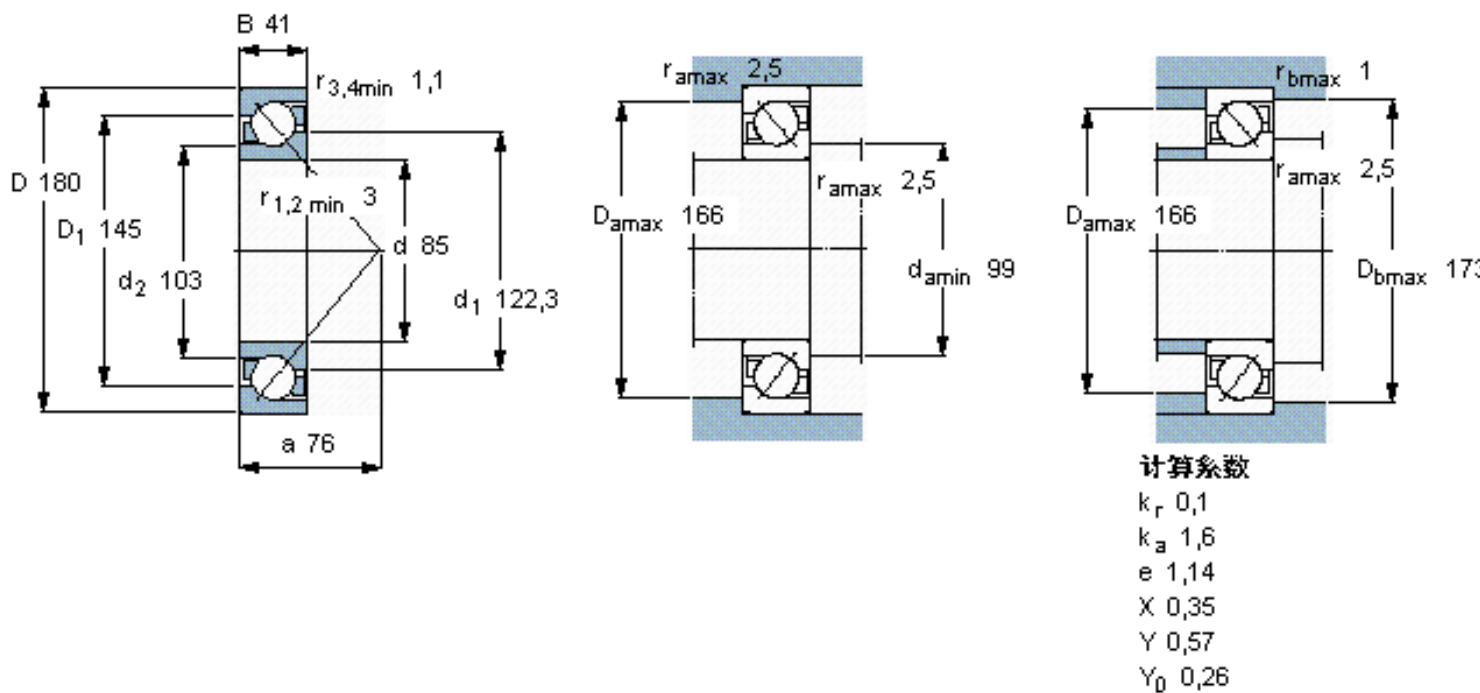

SKF 7317 BECBJ参数

主要尺寸	d	85	mm	-
	D	180	mm	-
	B	41	mm	-
基本额定载荷	C	153000	N	动载荷
	C_0	132000	N	静载荷
疲劳载荷极限	P_u	4900	N	-
额定转速	参考转速	4300	r/min	-
	极限转速	4300	r/min	-
重量	重量	4590	g	-
型号	* SKF 探索者轴承	7317 BECBJ	-	-

SKF 7317 BECBJ图片

参考资料:<http://www.sozhou.com/p/1c704696.html>

计算系数

k_r 0,1

k_a 1,6

e 1,14

X 0,35

Y 0,57