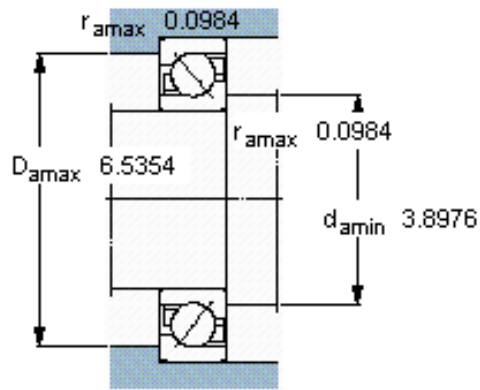

SKF 7317 BECBJ参数

主要尺寸	d	85	mm	-
	D	180	mm	-
	B	41	mm	-
基本额定载荷	C	153000	N	动载荷
	C_0	132000	N	静载荷
疲劳载荷极限	P_u	4900	N	-
额定转速	参考转速	4300	r/min	-
	极限转速	4300	r/min	-
重量	重量	4590	g	-
型号	* SKF 探索者轴承	7317 BECBJ	-	-

SKF 7317 BECBJ图片

参考资料:<http://www.sozhou.com/p/1c704696.html>

计算系数

k_r 0,1

k_a 1,6

e 1,14

X 0,35

Y 0,57