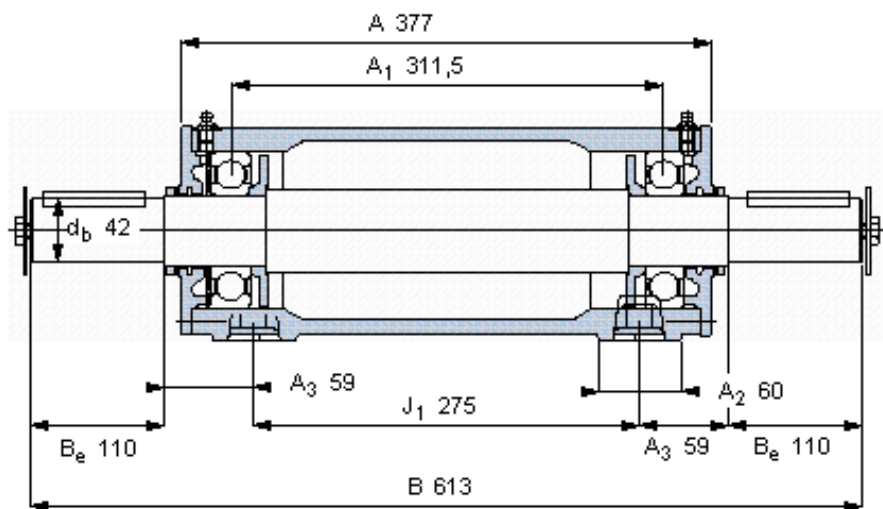

SKF PDNB 310参数

主要尺寸	d_b	42	mm	-
	B	613	mm	-
	H	142	mm	-
	H_1	70	mm	-
	L	210	mm	-
整体式轴承	浮动端轴承	6310	-	-
	固定端轴承	6310	-	-
	固定端轴承	-	-	-
重量	重量	29500	g	-
型号	轴承单元	PDNB 310	-	-

SKF PDNB 310图片

参考资料:<http://www.sozhou.com/p/1c69f698.html>