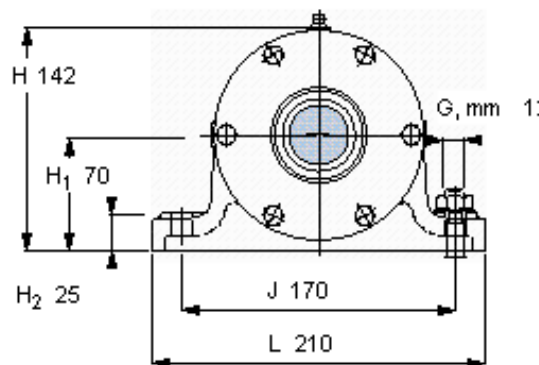

SKF PDNB 310参数

主要尺寸	d_b	42	mm	-
	B	613	mm	-
	H	142	mm	-
	H_1	70	mm	-
	L	210	mm	-
整体式轴承	浮动端轴承	6310	-	-
	固定端轴承	6310	-	-
	固定端轴承	-	-	-
重量	重量	29500	g	-
型号	轴承单元	PDNB 310	-	-

SKF PDNB 310图片

参考资料:<http://www.sozhou.com/p/1c69f698.html>