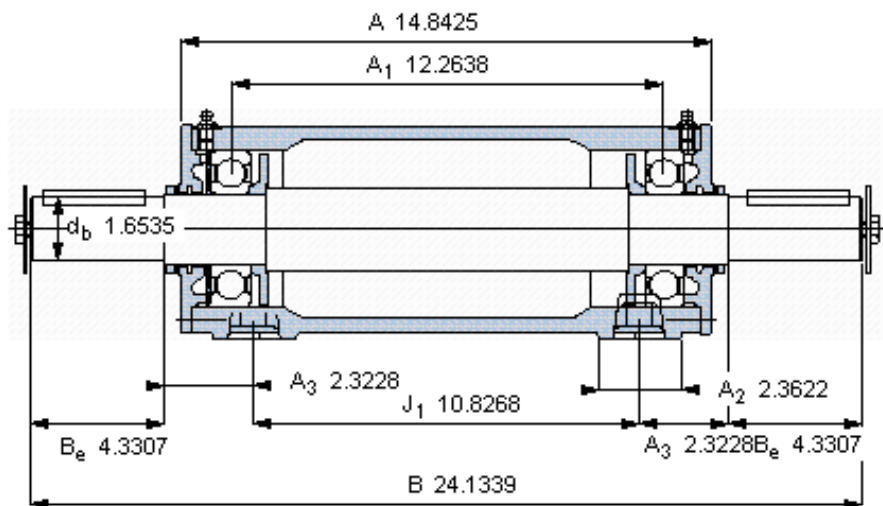

SKF PDNB 310参数

主要尺寸	d_b	42	mm	-
	B	613	mm	-
	H	142	mm	-
	H_1	70	mm	-
	L	210	mm	-
整体式轴承	浮动端轴承	6310	-	-
	固定端轴承	6310	-	-
	固定端轴承	-	-	-
重量	重量	29500	g	-
型号	轴承单元	PDNB 310	-	-

SKF PDNB 310图片

参考资料:<http://www.sozhou.com/p/1c69f698.html>