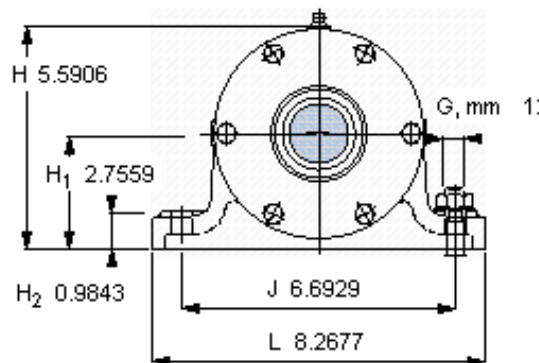

SKF PDNB 310参数

主要尺寸	d_b	42	mm	-
	B	613	mm	-
	H	142	mm	-
	H_1	70	mm	-
	L	210	mm	-
整体式轴承	浮动端轴承	6310	-	-
	固定端轴承	6310	-	-
	固定端轴承	-	-	-
重量	重量	29500	g	-
型号	轴承单元	PDNB 310	-	-

SKF PDNB 310图片

参考资料:<http://www.sozhou.com/p/1c69f698.html>