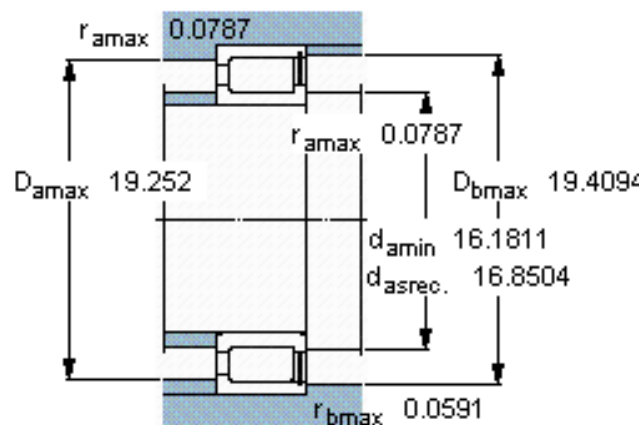

计算系数

k_r 0,1

e 0,2 Y 0,6