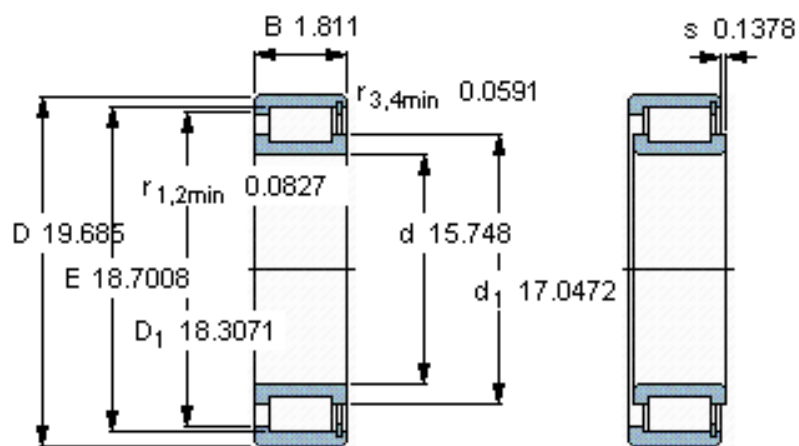

计算系数

k_r 0,1

e 0,2 Y 0,6