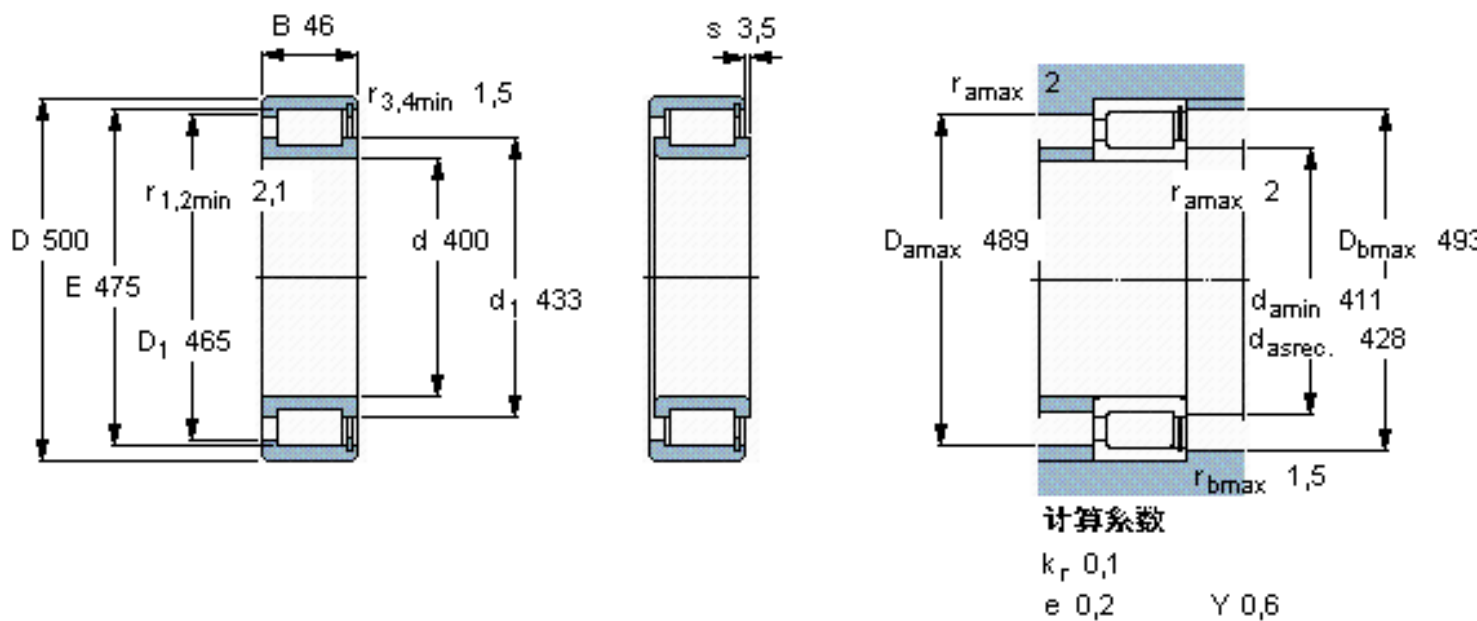

SKF NCF 1880 V参数

主要尺寸	d	400	mm	-
	D	500	mm	-
	B	46	mm	-
基本额定载荷	C	627000	N	动载荷
	C_0	1340000	N	静载荷
疲劳载荷极限	P_u	118000	N	-
额定转速	参考转速	500	r/min	-
	极限转速	630	r/min	-
重量	重量	20500	g	-
型号	型号	NCF 1880 V	-	-

SKF NCF 1880 V图片