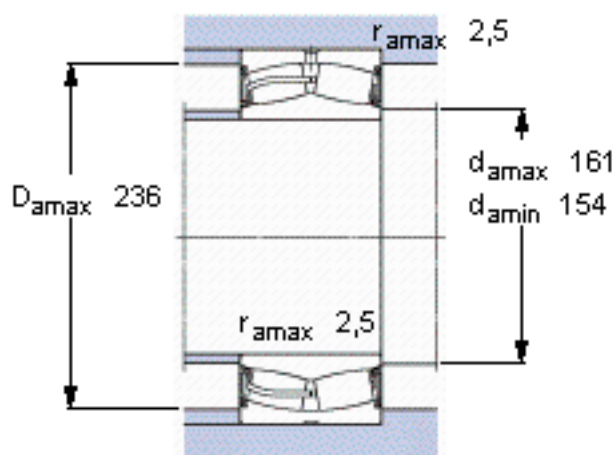

SKF 23228-2CS5/VT143 *参数

主要尺寸	d	140	mm	-
	D	250	mm	-
	B	88	mm	-
基本额定载荷	C	915000	N	动载荷
	C_0	1250000	N	静载荷
疲劳载荷极限	P_u	120000	N	-
额定转速	参考转速	-	r/min	-
	极限转速	480	r/min	-
重量	重量	19000	g	-
型号	* SKF 探索者轴承	23228-2CS5/VT143 *	-	-

SKF 23228-2CS5/VT143 *图片

计算系数
e 0,33
Y₁ 2
Y₂ 3
Y₀ 2

计算系数
e 0,33
Y₁ 2
Y₂ 3
Y₀ 2

参考资料:<http://www.sozhou.com/p/1c10b937.html>