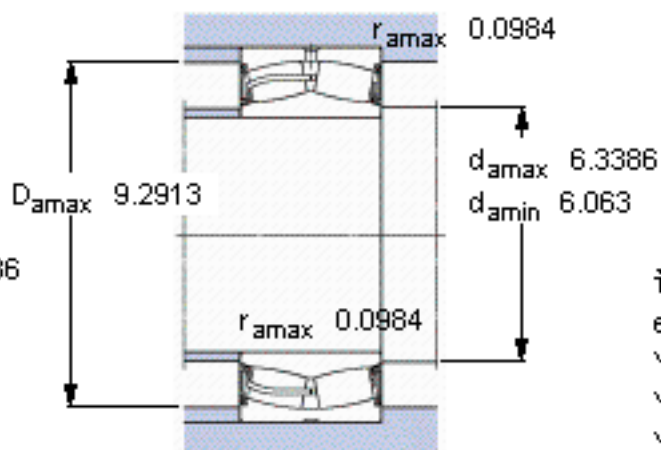

SKF 23228-2CS5/VT143 *参数

主要尺寸	d	140	mm	-
	D	250	mm	-
	B	88	mm	-
基本额定载荷	C	915000	N	动载荷
	C_0	1250000	N	静载荷
疲劳载荷极限	P_u	120000	N	-
额定转速	参考转速	-	r/min	-
	极限转速	480	r/min	-
重量	重量	19000	g	-
型号	* SKF 探索者轴承	23228-2CS5/VT143 *	-	-

SKF 23228-2CS5/VT143 *图片

计算系数
e 0,33
Y₁ 2
Y₂ 3
Y₀ 2

计算系数
e 0,33
Y₁ 2
Y₂ 3
Y₀ 2

参考资料:<http://www.sozhou.com/p/1c10b937.html>