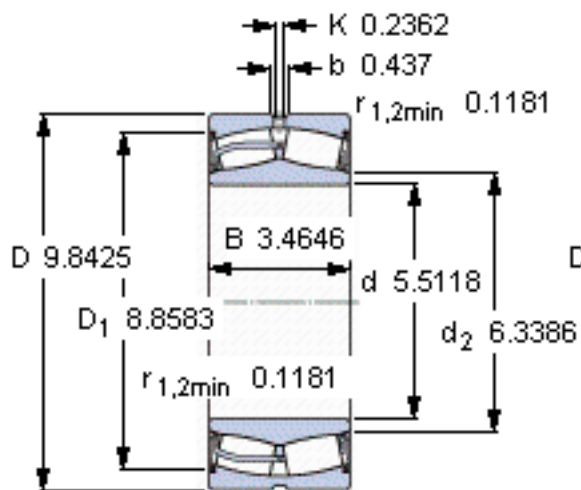

SKF 23228-2CS5/VT143 *参数

主要尺寸	d	140	mm	-
	D	250	mm	-
	B	88	mm	-
基本额定载荷	C	915000	N	动载荷
	C_0	1250000	N	静载荷
疲劳载荷极限	P_u	120000	N	-
额定转速	参考转速	-	r/min	-
	极限转速	480	r/min	-
重量	重量	19000	g	-
型号	* SKF 探索者轴承	23228-2CS5/VT143 *	-	-

SKF 23228-2CS5/VT143 *图片

计算系数
e 0,33
Y₁ 2
Y₂ 3
Y₀ 2

计算系数
e 0,33
Y₁ 2
Y₂ 3
Y₀ 2

参考资料:<http://www.sozhou.com/p/1c10b937.html>