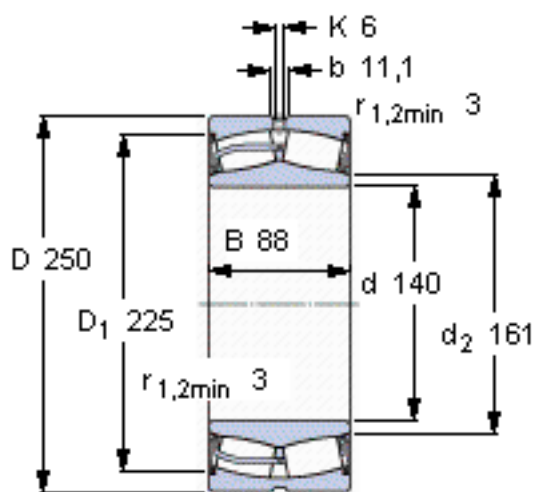

SKF 23228-2CS5/VT143 *参数

主要尺寸	d	140	mm	-
	D	250	mm	-
	B	88	mm	-
基本额定载荷	C	915000	N	动载荷
	C_0	1250000	N	静载荷
疲劳载荷极限	P_u	120000	N	-
额定转速	参考转速	-	r/min	-
	极限转速	480	r/min	-
重量	重量	19000	g	-
型号	* SKF 探索者轴承	23228-2CS5/VT143 *	-	-

SKF 23228-2CS5/VT143 *图片

计算系数
e 0,33
Y₁ 2
Y₂ 3
Y₀ 2

计算系数
e 0,33
Y₁ 2
Y₂ 3
Y₀ 2

参考资料:<http://www.sozhou.com/p/1c10b937.html>