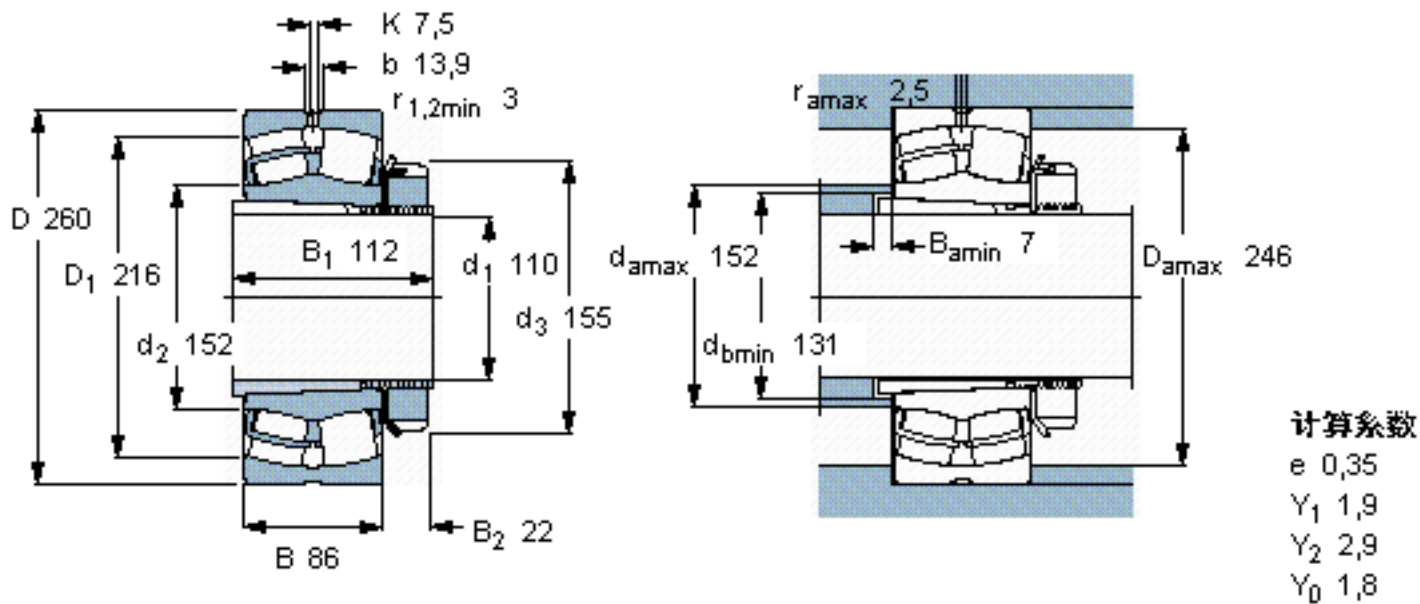

SKF 22324 CCK/W33 + H 2324 *参数

主要尺寸	d_1	110	mm	-
	D	260	mm	-
	B	86	mm	-
基本额定载荷	C	965000	N	动载荷
	C_0	1120000	N	静载荷
疲劳载荷极限	P_u	100000	N	-
额定转速	参考转速	2000	r/min	-
	极限转速	2600	r/min	-
重量	重量	25500	g	-
型号	* SKF 探索者轴承	22324 CCK/W33 + H 2324 *	-	-

SKF 22324 CCK/W33 + H 2324 *图片

参考资料: <http://www.sozhou.com/p/1c05e0d4.html>

计算系数
 e 0,35
 Y_1 1,9
 Y_2 2,9
 Y_0 1,8