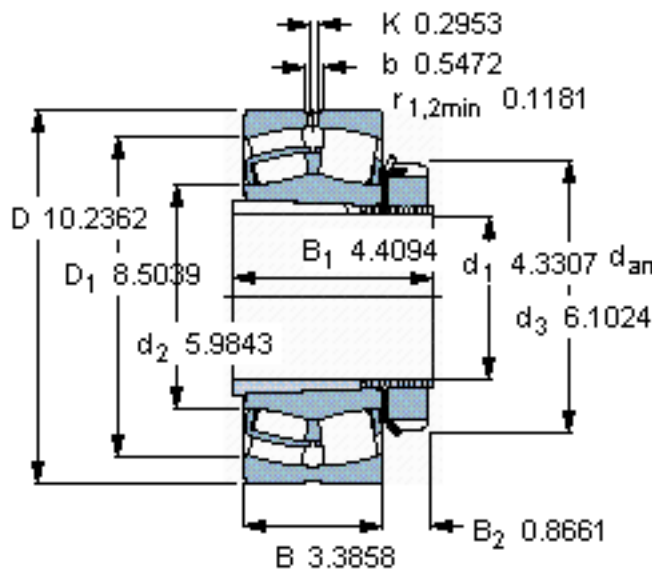

SKF 22324 CCK/W33 + H 2324 *参数

主要尺寸	d_1	110	mm	-
	D	260	mm	-
	B	86	mm	-
基本额定载荷	C	965000	N	动载荷
	C_0	1120000	N	静载荷
疲劳载荷极限	P_u	100000	N	-
额定转速	参考转速	2000	r/min	-
	极限转速	2600	r/min	-
重量	重量	25500	g	-
型号	* SKF 探索者轴承	22324 CCK/W33 + H 2324 *	-	-

SKF 22324 CCK/W33 + H 2324 *图片

参考资料: <http://www.sozhou.com/p/1c05e0d4.html>

计算系数
 e 0,35
 Y_1 1,9
 Y_2 2,9
 Y_0 1,8