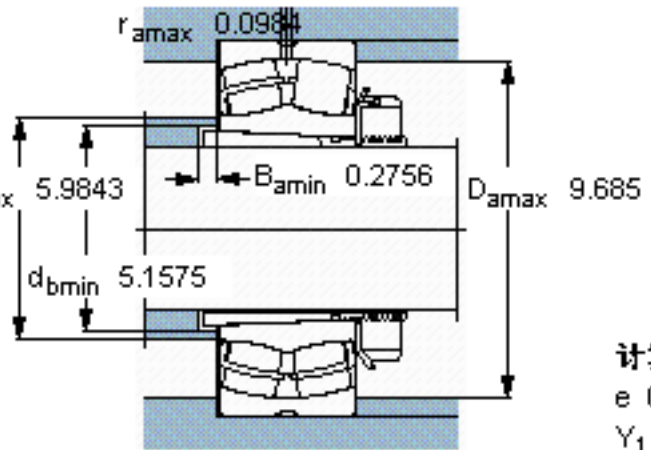

SKF 22324 CCK/W33 + H 2324 *参数

主要尺寸	d_1	110	mm	-
	D	260	mm	-
	B	86	mm	-
基本额定载荷	C	965000	N	动载荷
	C_0	1120000	N	静载荷
疲劳载荷极限	P_u	100000	N	-
额定转速	参考转速	2000	r/min	-
	极限转速	2600	r/min	-
重量	重量	25500	g	-
型号	* SKF 探索者轴承	22324 CCK/W33 + H 2324 *	-	-

SKF 22324 CCK/W33 + H 2324 *图片

参考资料: <http://www.sozhou.com/p/1c05e0d4.html>

计算系数
 e 0,35
 Y_1 1,9
 Y_2 2,9
 Y_0 1,8