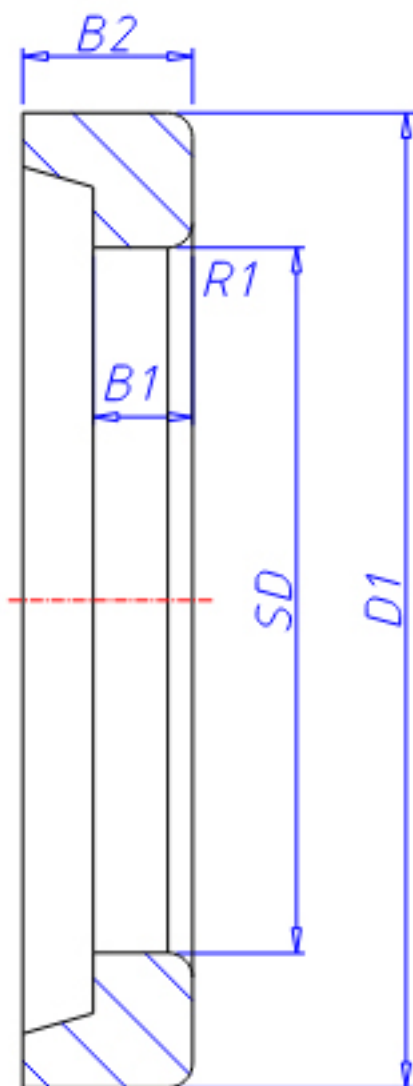

NTN HJ206E参数

尺寸	SD	30	mm	-
	D1	41.1	mm	-
	B1	4	mm	-
	B2	7.0	mm	-
	R1	0.6	mm	-
型号	ORDER	HJ206E		型号
重量	MASS	20	g	重量

NTN HJ206E图片

参考资料:<http://www.sozhou.com/p/1c056a77.html>