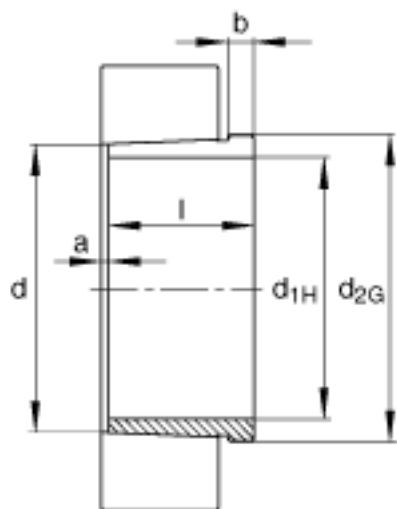

FAG AH38/900G-H参数

尺寸	d_{1H}	860	mm	-
	l	193	mm	-
	a	12	mm	-
	b	51	mm	-
	d	900	mm	-
	d_{2G}	Tr950x8	mm	-
	e	15	mm	-
	R_o	G1/4		-
	t	15	mm	-
说明		860	mm	轴
重量	m	116000	g	质量

FAG AH38/900G-H图片

参考资料:<http://www.sozhou.com/p/1c050fd2.html>