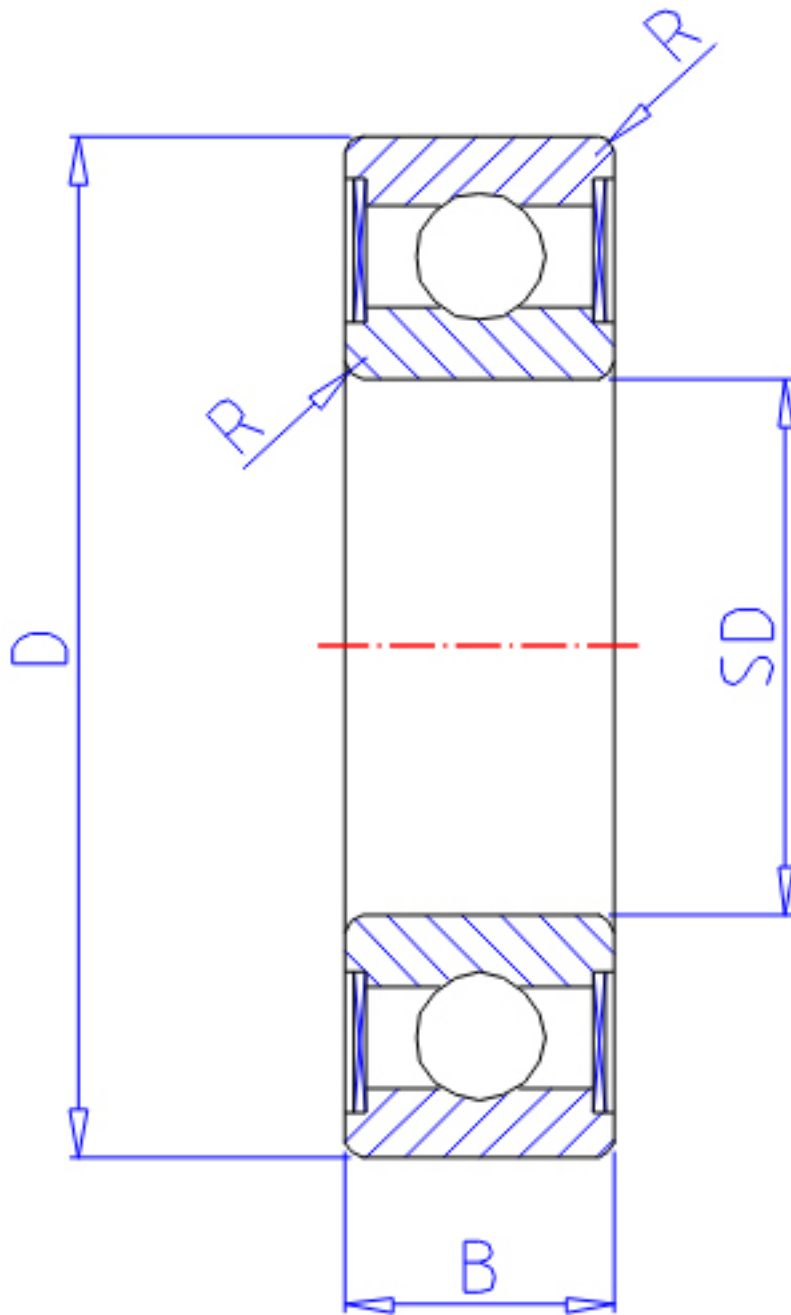

NTN 6210LLH参数

主要尺寸	SD	50	mm	-
	D	90	mm	外径
	B	20	mm	宽度
	R	1.1	mm	-
型号	ORDER	6210LLH		型号
基本额定载荷	CR	35000	N	动载荷
	COR	23200	N	静载荷
	CRF	3600	kgf	动载荷
	CORF	2370	kgf	静载荷
极限转速	LSG	7100	r/min	脂润滑
	LSO	8300	r/min	油润滑
重量	MASS	450	g	重量

NTN 6210LLH图片

参考资料:<http://www.sozhou.com/p/1be538dc.html>