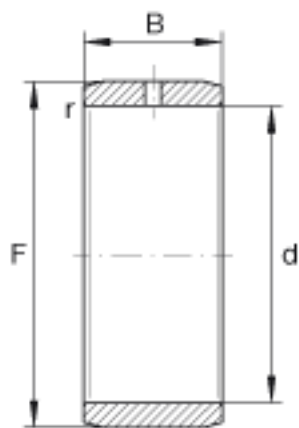

INA IR8X12X10-IS1参数

尺寸	d	8	mm	-
	F	12	mm	滚道公差 F ( m) : -4 / -18
	B	10	mm	-
	r <sub>min</sub>	0.3	mm	-
重量	m	4.8	g	质量

INA IR8X12X10-IS1图片

参考资料:<http://www.sozhou.com/p/1bd58dda.html>