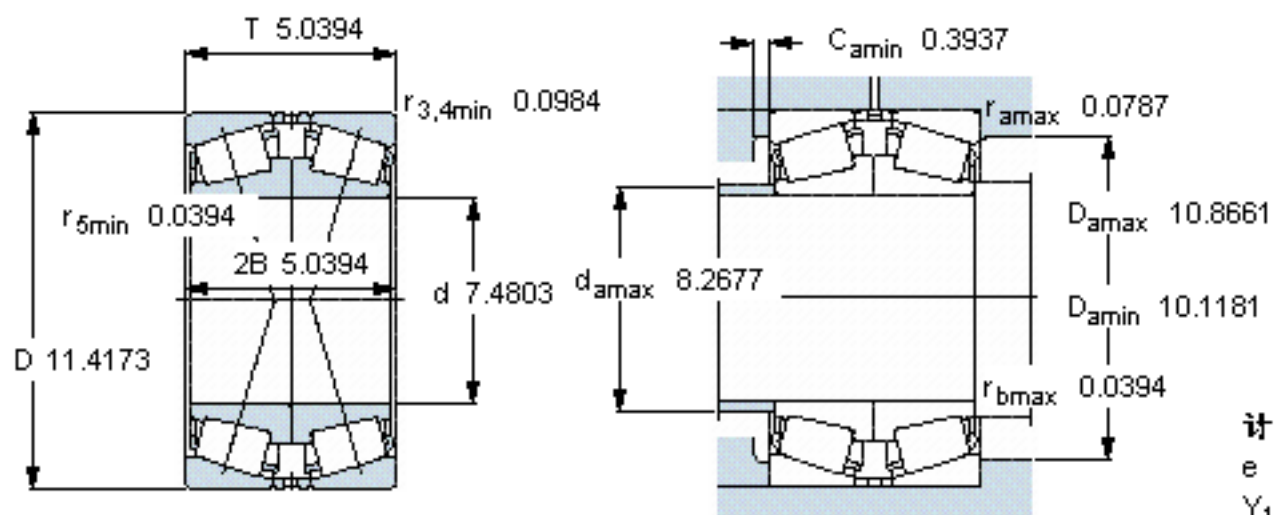

### SKF 32038 X/DF参数

主要尺寸	d	190	mm	-
	D	290	mm	-
	T	128	mm	-
基本额定载荷	C	1120000	N	动载荷
	$C_0$	2400000	N	静载荷
疲劳载荷极限	$P_u$	224000	N	-
额定转速	参考转速	1200	r/min	-
	极限转速	2000	r/min	-
重量	重量	30500	g	-
型号	* SKF 探索者轴承	32038 X/DF	-	-

### SKF 32038 X/DF图片

参考资料:<http://www.sozhou.com/p/1b46a30a.html>

计算系数

$e$  0,44

$Y_1$  1,5

$Y_2$  2,3

$Y_0$  1,6