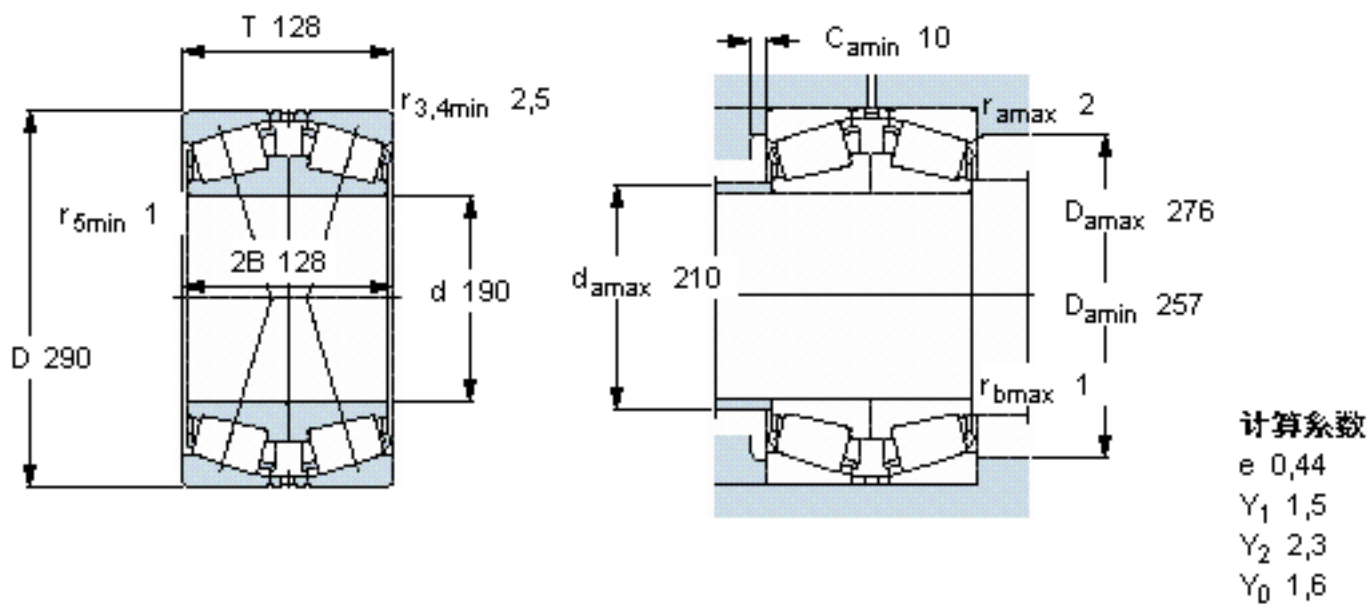

### SKF 32038 X/DF参数

主要尺寸	d	190	mm	-
	D	290	mm	-
	T	128	mm	-
基本额定载荷	C	1120000	N	动载荷
	$C_0$	2400000	N	静载荷
疲劳载荷极限	$P_u$	224000	N	-
额定转速	参考转速	1200	r/min	-
	极限转速	2000	r/min	-
重量	重量	30500	g	-
型号	* SKF 探索者轴承	32038 X/DF	-	-

### SKF 32038 X/DF图片

参考资料:<http://www.sozhou.com/p/1b46a30a.html>

计算系数

$e$  0,44

$Y_1$  1,5

$Y_2$  2,3

$Y_0$  1,6