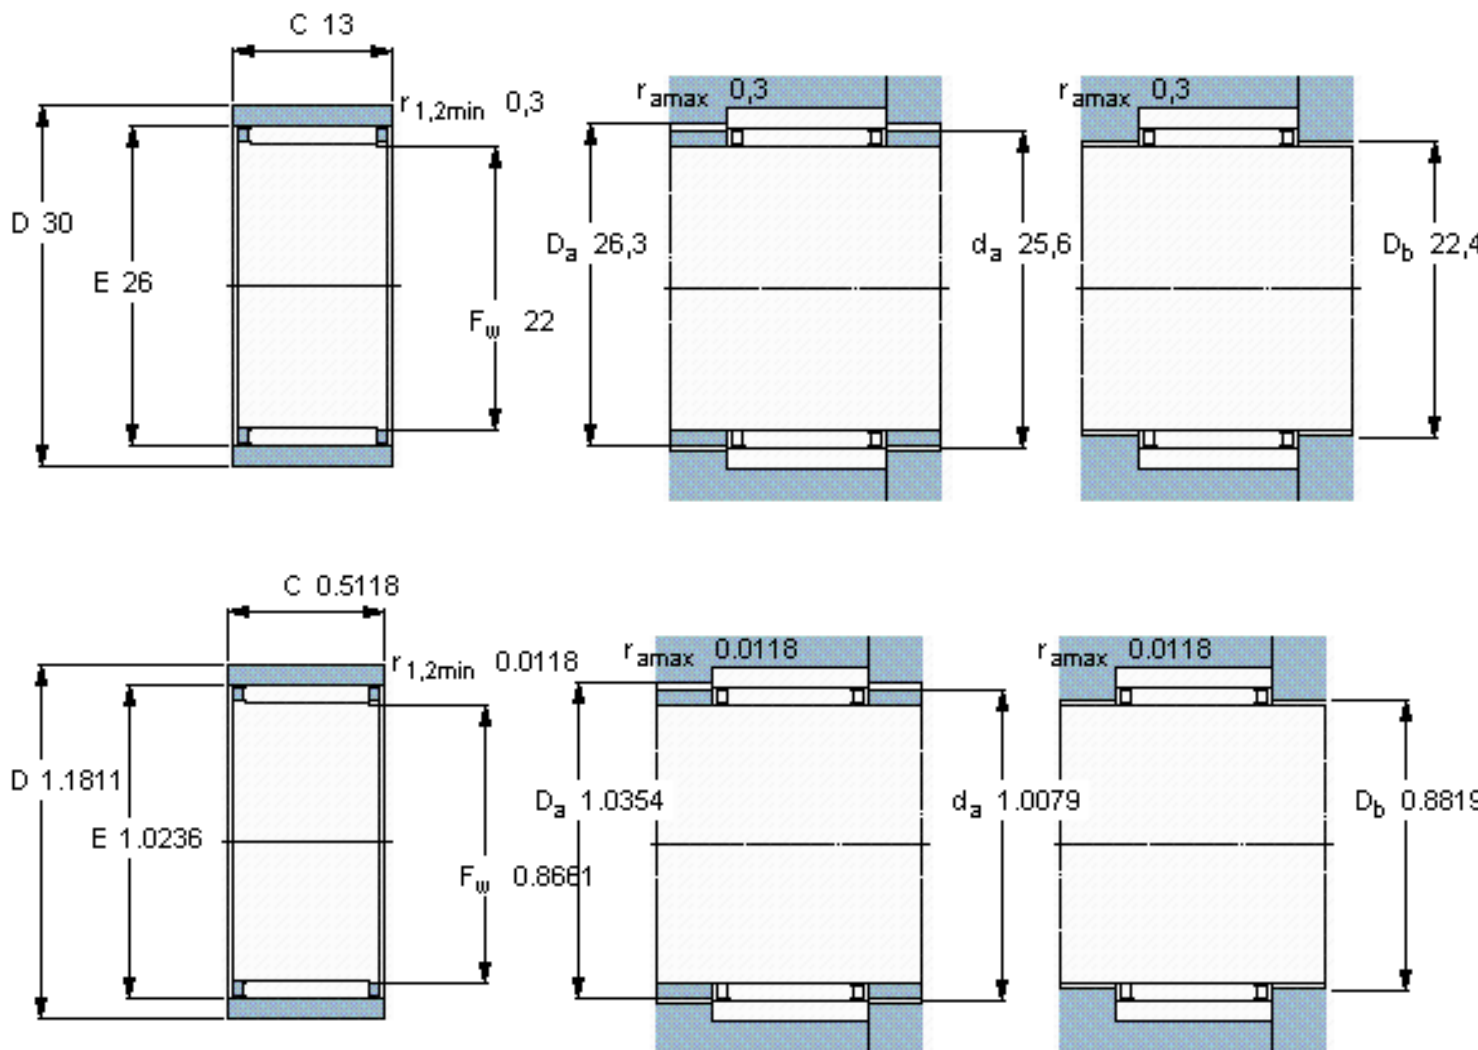

SKF RNAO 22x30x13参数

主要尺寸	F_w	22	mm	-
	D	30	mm	-
	C	13	mm	-
基本额定载荷	C	10100	N	动载荷
	C_0	16300	N	静载荷
疲劳载荷极限	P_u	1860	N	-
额定转速	参考转速	18000	r/min	-
	极限转速	20000	r/min	-
重量	重量	27	g	-
型号	型号	RNAO 22x30x13	-	-

SKF RNAO 22x30x13图片