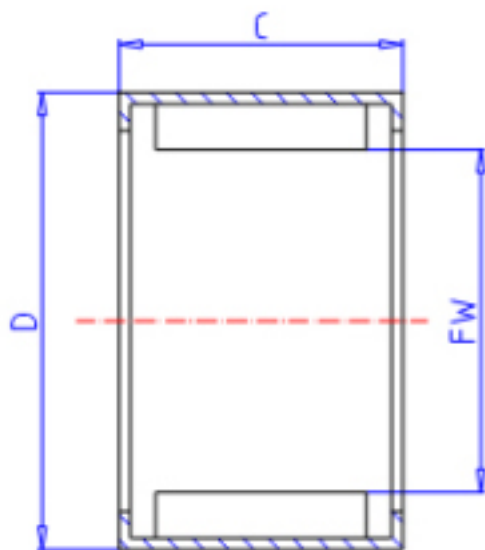

KOYO BTM4040-0H参数

主要尺寸	FW	40.0	mm	内径
	C	40	mm	宽度
	D	50	mm	外径
型号	ORDER	BTM4040-0H		型号
基本额定载荷	CR	54800	N	动载荷
	C0	113000	N	静载荷
极限转速	NO	9100	1/min	油润滑

KOYO BTM4040-0H图片

参考资料:<http://www.sozhou.com/p/1b3e9e73.html>