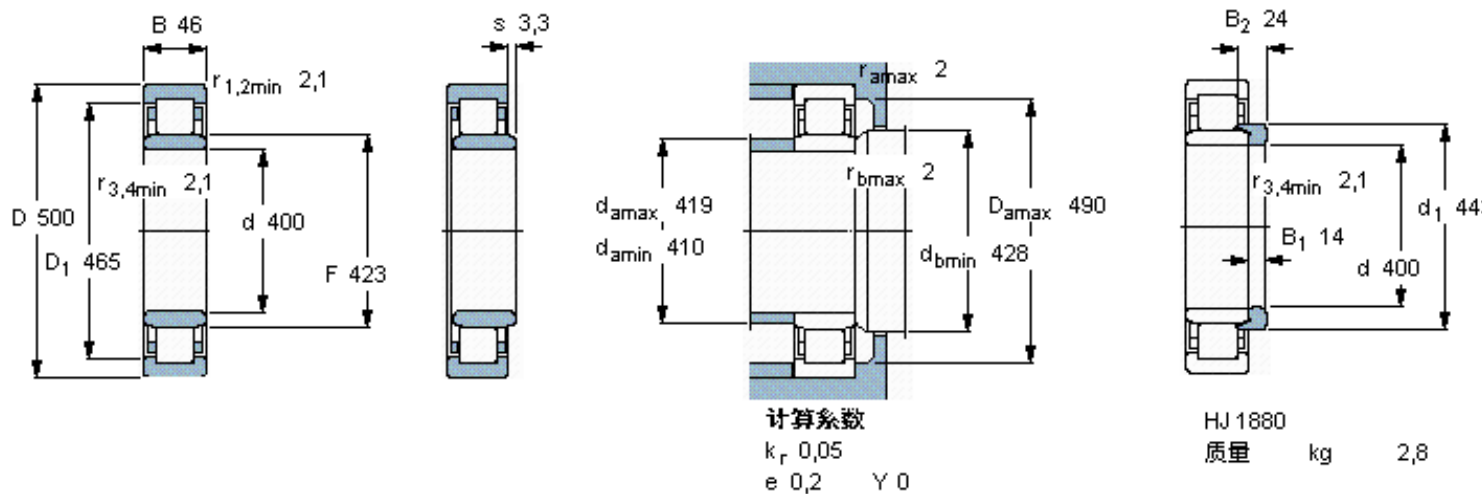

SKF NU 1880 MP参数

主要尺寸	d	400	mm	-
	D	500	mm	-
	B	46	mm	-
基本额定载荷	C	572000	N	动载荷
	C_0	1180000	N	静载荷
疲劳载荷极限	P_u	100000	N	-
额定转速	参考转速	1300	r/min	-
	极限转速	1900	r/min	-
重量	重量	21500	g	-
型号	* SKF 探索者轴承	NU 1880 MP	-	-
角圈	型号	HJ 1880	-	-

SKF NU 1880 MP图片

参考资料:<http://www.sozhou.com/p/1acee69f.html>