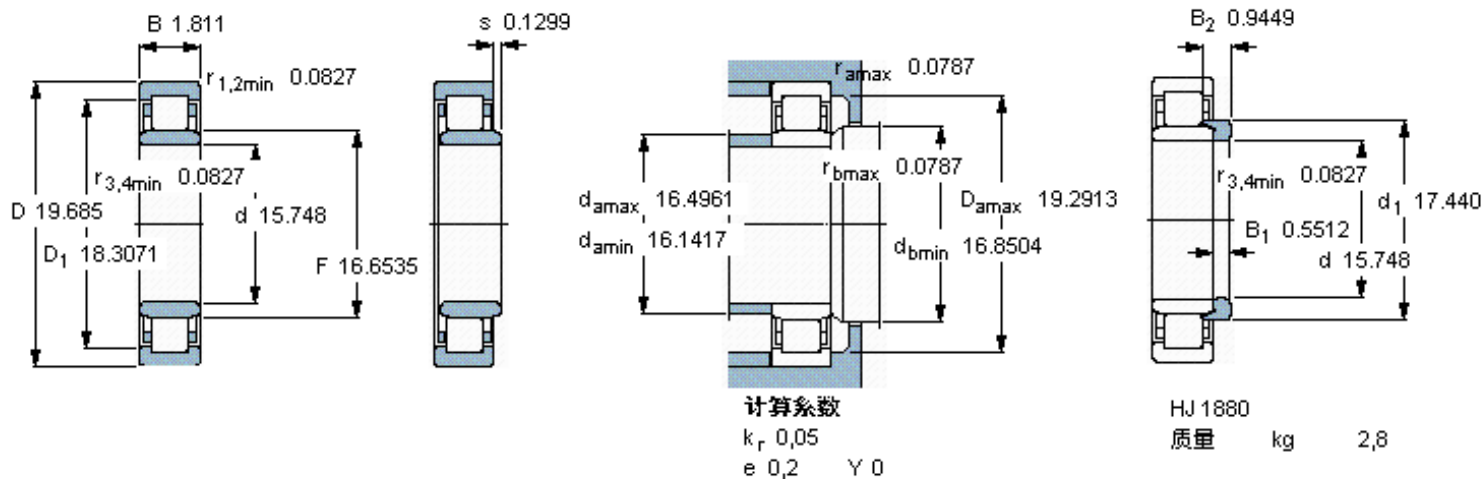

SKF NU 1880 MP参数

主要尺寸	d	400	mm	-
	D	500	mm	-
	B	46	mm	-
基本额定载荷	C	572000	N	动载荷
	C_0	1180000	N	静载荷
疲劳载荷极限	P_u	100000	N	-
额定转速	参考转速	1300	r/min	-
	极限转速	1900	r/min	-
重量	重量	21500	g	-
型号	* SKF 探索者轴承	NU 1880 MP	-	-
角圈	型号	HJ 1880	-	-

SKF NU 1880 MP图片

参考资料:<http://www.sozhou.com/p/1acee69f.html>