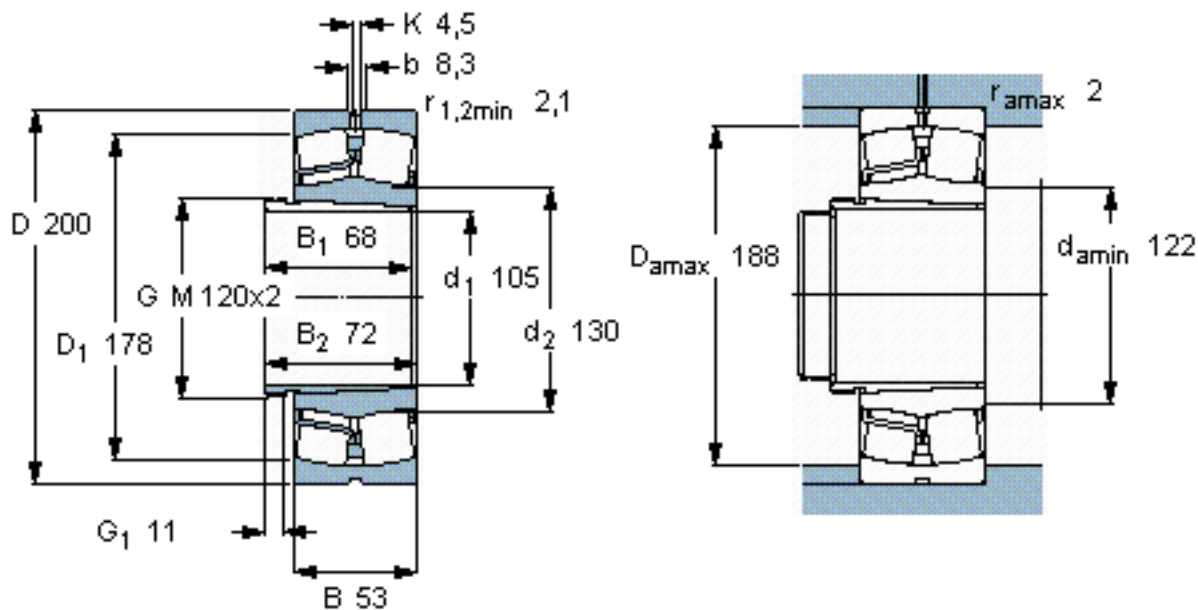

SKF 22222 EK + AHX 3122 *参数

主要尺寸	d_1	105	mm	-
	D	200	mm	-
	B	53	mm	-
基本额定载荷	C	560000	N	动载荷
	C_0	640000	N	静载荷
疲劳载荷极限	P_u	63000	N	-
额定转速	参考转速	3000	r/min	-
	极限转速	4000	r/min	-
重量	重量	7500	g	-
型号	* SKF 探索者轴承	22222 EK + AHX 3122	-	-
		*		

SKF 22222 EK + AHX 3122 *图片

参考资料: <http://www.sozhou.com/p/19d9214f.html>

计算系数

e 0,25

Y_1 2,7

Y_2 4

Y_0 2,5