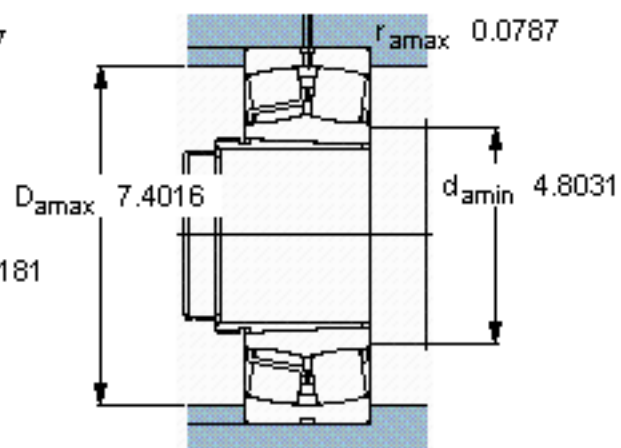

SKF 22222 EK + AHX 3122 *参数

主要尺寸	d_1	105	mm	-
	D	200	mm	-
	B	53	mm	-
基本额定载荷	C	560000	N	动载荷
	C_0	640000	N	静载荷
疲劳载荷极限	P_u	63000	N	-
额定转速	参考转速	3000	r/min	-
	极限转速	4000	r/min	-
重量	重量	7500	g	-
型号	* SKF 探索者轴承	22222 EK + AHX 3122	-	-
		*		

SKF 22222 EK + AHX 3122 *图片

参考资料: <http://www.sozhou.com/p/19d9214f.html>

计算系数

e 0,25

Y_1 2,7

Y_2 4

Y_0 2,5