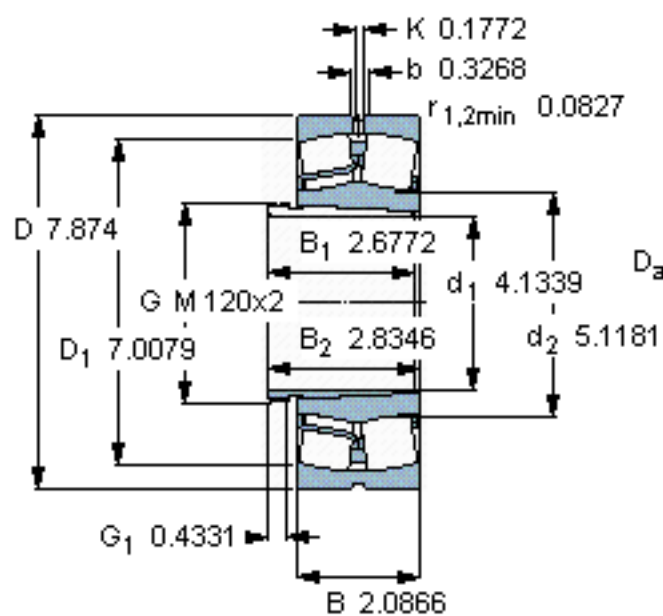

SKF 22222 EK + AHX 3122 *参数

主要尺寸	d_1	105	mm	-
	D	200	mm	-
	B	53	mm	-
基本额定载荷	C	560000	N	动载荷
	C_0	640000	N	静载荷
疲劳载荷极限	P_u	63000	N	-
额定转速	参考转速	3000	r/min	-
	极限转速	4000	r/min	-
重量	重量	7500	g	-
型号	* SKF 探索者轴承	22222 EK + AHX 3122	-	-
		*		

SKF 22222 EK + AHX 3122 *图片

参考资料: <http://www.sozhou.com/p/19d9214f.html>

计算系数

e 0,25

Y_1 2,7

Y_2 4

Y_0 2,5