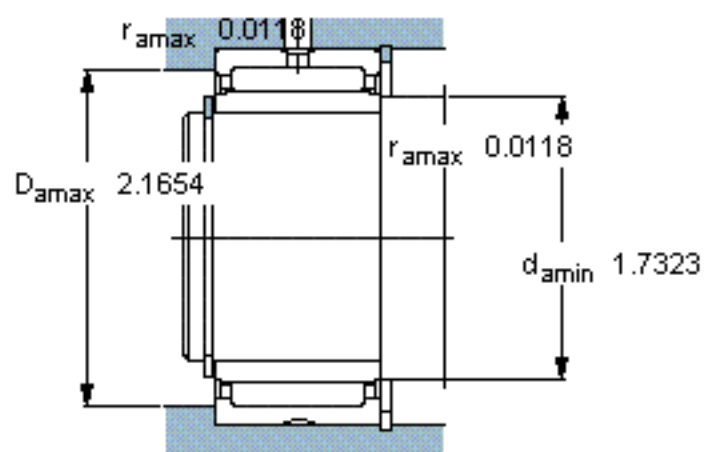

SKF NKI 42/20参数

主要尺寸	d	42	mm	-
	D	57	mm	-
	B	20	mm	-
基本额定载荷	C	29200	N	动载荷
	C_0	61000	N	静载荷
疲劳载荷极限	P_u	7650	N	-
额定转速	参考转速	8500	r/min	-
	极限转速	10000	r/min	-
重量	重量	150	g	-
型号	型号	NKI 42/20	-	-

SKF NKI 42/20图片

从轴承中一个圈环的正常位置相对于另一个圈环的允许轴向位移：
 $s \leq 0,5$

参考资料：<http://www.sozhou.com/p/19b23faa.html>

从轴承中一个圈环的正常位置相对于另一个圈环的允许轴向位移：
 s 0.0197