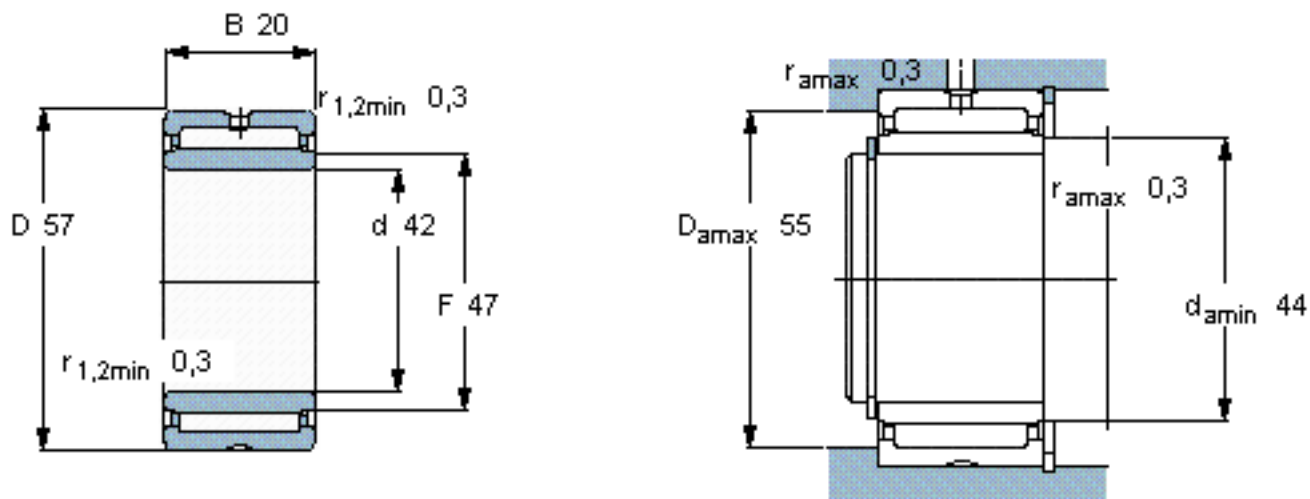

SKF NKI 42/20参数

主要尺寸	d	42	mm	-
	D	57	mm	-
	B	20	mm	-
基本额定载荷	C	29200	N	动载荷
	C_0	61000	N	静载荷
疲劳载荷极限	P_u	7650	N	-
额定转速	参考转速	8500	r/min	-
	极限转速	10000	r/min	-
重量	重量	150	g	-
型号	型号	NKI 42/20	-	-

SKF NKI 42/20图片

从轴承中一个圈环的正常位置相对于另一个圈环的允许轴向位移：
 $s \leq 0,5$

参考资料：<http://www.sozhou.com/p/19b23faa.html>

从轴承中一个圈环的正常位置相对于另一个圈环的允许轴向位移：
 s 0.0197