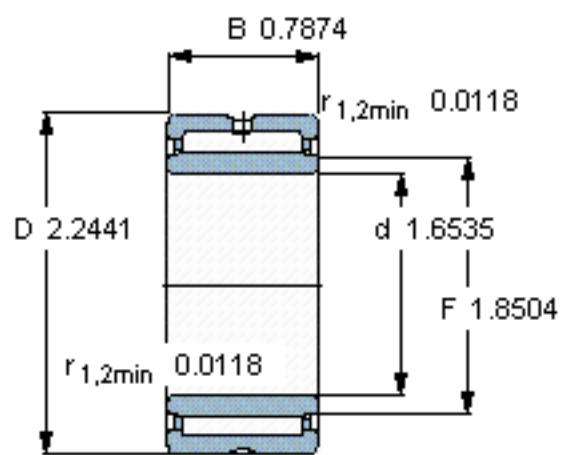

SKF NKI 42/20参数

主要尺寸	d	42	mm	-
	D	57	mm	-
	B	20	mm	-
基本额定载荷	C	29200	N	动载荷
	C_0	61000	N	静载荷
疲劳载荷极限	P_u	7650	N	-
额定转速	参考转速	8500	r/min	-
	极限转速	10000	r/min	-
重量	重量	150	g	-
型号	型号	NKI 42/20	-	-

SKF NKI 42/20图片

从轴承中一个圈环的正常位置相对于另一个圈环的允许轴向位移：
 $s \leq 0,5$

参考资料：<http://www.sozhou.com/p/19b23faa.html>

从轴承中一个圈环的正常位置相对于另一个圈环的允许轴向位移：
 s 0.0197