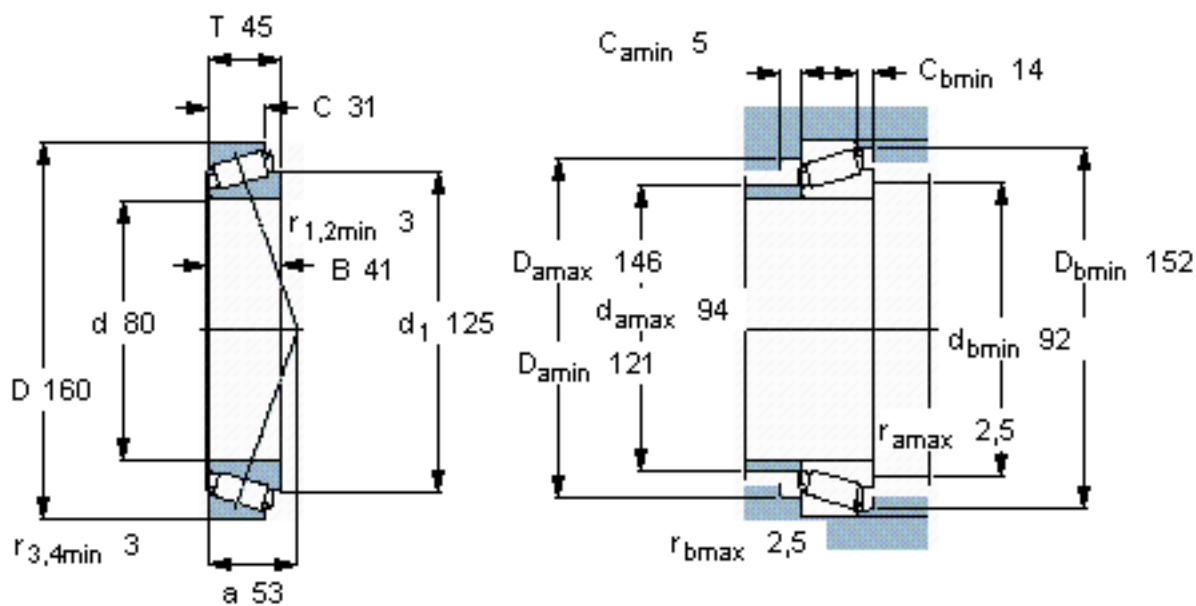

SKF T7FC 080/QCL7C参数

主要尺寸	d	80	mm	-
	D	160	mm	-
	T	45	mm	-
基本额定载荷	C	229000	N	动载荷
	C_0	315000	N	静载荷
疲劳载荷极限	P_u	35500	N	-
额定转速	参考转速	2800	r/min	-
	极限转速	4000	r/min	-
重量	重量	3950	g	-
型号	* SKF 探索者轴承	T7FC 080/QCL7C	-	-

SKF T7FC 080/QCL7C图片

计算系数
e 0,88
Y 0,68
 Y_0 0,4

参考资料: <http://www.sozhou.com/p/19998691.html>