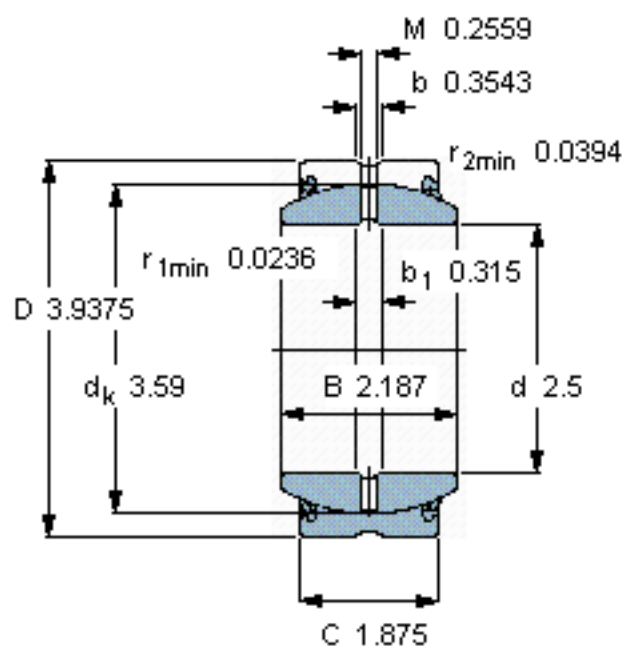

SKF GEZ 208 ES-2RS参数

主要尺寸	d	63.5	mm	-
	D	100.013	mm	-
	B	55.55	mm	-
	C	47.625	mm	-
倾斜角	倾斜角	6	°	-
基本额定载荷	C	345000	N	动载荷
	C_0	1040000	N	静载荷
重量	重量	1850	g	-
型号	型号	GEZ 208 ES-2RS	-	-

SKF GEZ 208 ES-2RS图片

参考资料: <http://www.sozhou.com/p/197e494e.html>