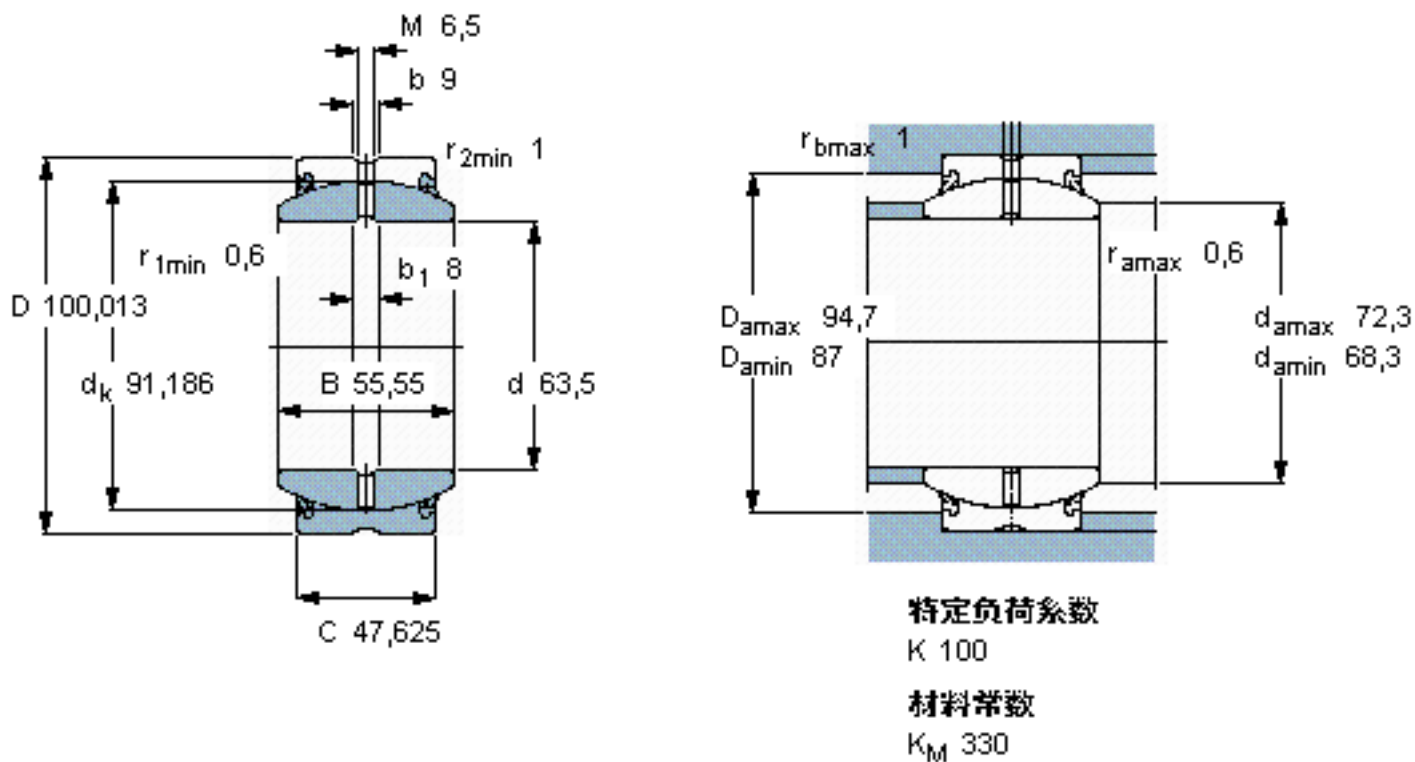

SKF GEZ 208 ES-2RS参数

主要尺寸	d	63.5	mm	-
	D	100.013	mm	-
	B	55.55	mm	-
	C	47.625	mm	-
倾斜角	倾斜角	6	°	-
基本额定载荷	C	345000	N	动载荷
	C_0	1040000	N	静载荷
重量	重量	1850	g	-
型号	型号	GEZ 208 ES-2RS	-	-

SKF GEZ 208 ES-2RS图片

参考资料: <http://www.sozhou.com/p/197e494e.html>