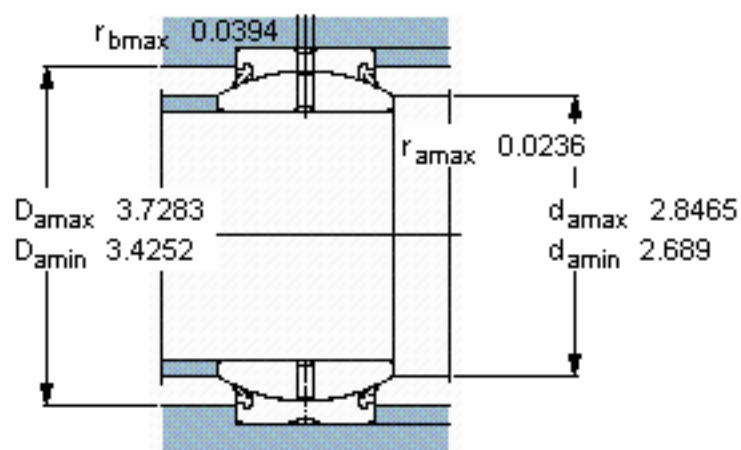

SKF GEZ 208 ES-2RS参数

主要尺寸	d	63.5	mm	-
	D	100.013	mm	-
	B	55.55	mm	-
	C	47.625	mm	-
倾斜角	倾斜角	6	°	-
基本额定载荷	C	345000	N	动载荷
	C_0	1040000	N	静载荷
重量	重量	1850	g	-
型号	型号	GEZ 208 ES-2RS	-	-

SKF GEZ 208 ES-2RS图片

参考资料: <http://www.sozhou.com/p/197e494e.html>