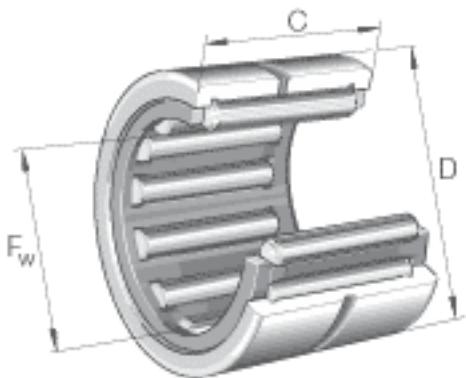

INA NK6/12-TV参数

尺寸	D	12	mm	-
	C	12	mm	-
	$r_{\min}$	0.15	mm	-
重量	m	5.7	g	质量
基本额定载荷	C_r	3800	N	基本额定动载荷, 径向
	C_{0r}	3150	N	基本额定静载荷, 径向
疲劳极限载荷	C_{ur}	520	N	疲劳极限载荷, 径向
极限转速	n_G	36500	r/min	极限转速
参考转速	n_B	35000	r/min	参考转速
说明				有止动环, 无润滑孔和润滑一槽。
尺寸	F_w	6	mm	-

INA NK6/12-TV图片

参考资料:<http://www.sozhou.com/p/1974a74f.html>