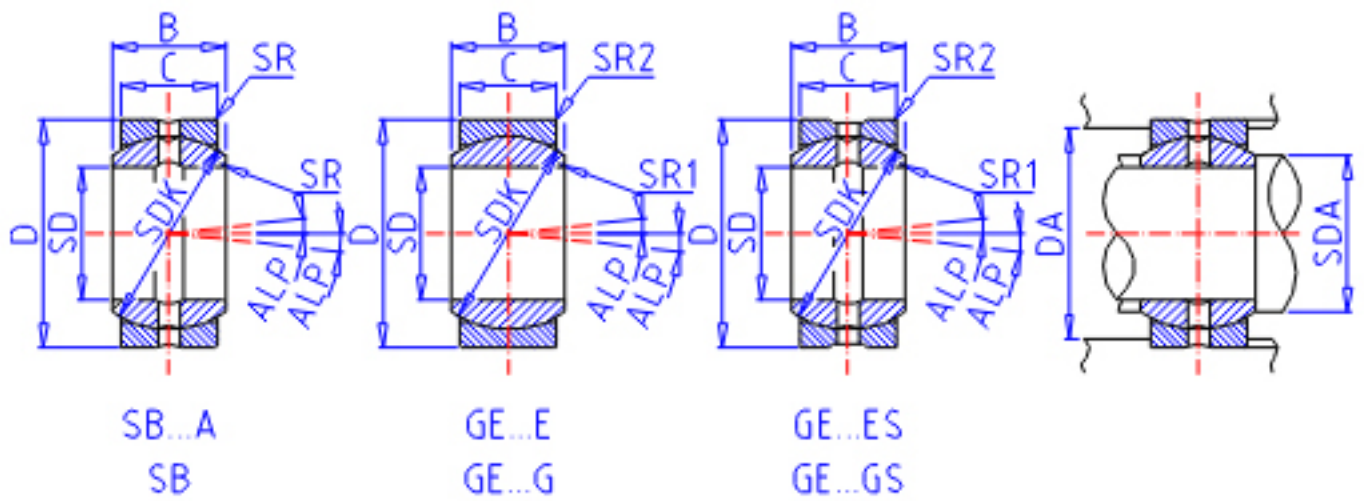

IKO GE 17GS参数

轴径	STDRT	17	mm	轴径
型号	ORDER	GE 17GS		型号
重量	MASS	80	g	重量
主要尺寸	SD	17	mm	内径
	D	35	mm	外径
	B	20	mm	宽度
	C	12	mm	宽度
	SDK	29.0	mm	-
	SR	0.0	mm	(最小)
	SR1	0.3	mm	(最小)
	SR2	0.3	mm	(最小)
容许倾斜角度	ALP	19		容许倾斜角度
安装尺寸	SDAMIN	19.5	mm	(最小)
	SDAMAX	21.0	mm	(最大)
	DAMAX	32.5	mm	(最大)
	DAMIN	30.5	mm	(最小)
动态负载容量	CD	34100	N	动态负载容量
静态负载容量	CS	205000	N	静态负载容量

IKO GE 17GS图片

参考资料:<http://www.sozhou.com/p/1921f41b.html>