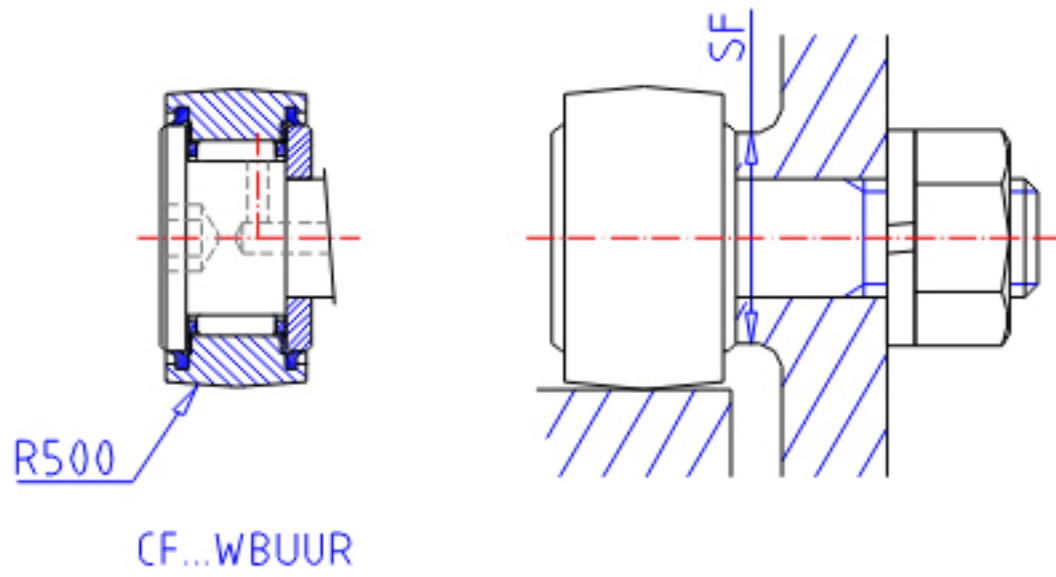

参考资料:<http://www.sozhou.com/p/19168569.html>