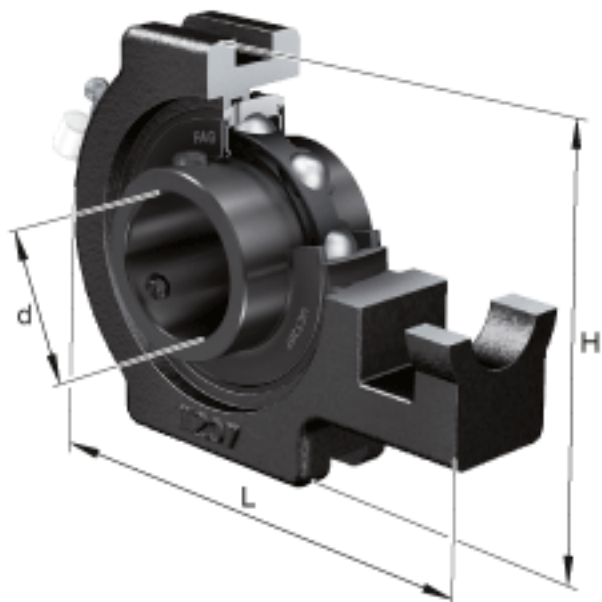

FAG UCT215参数

尺寸	d	75	mm	-	
	L	232	mm	-	
	H	167	mm	-	
	A	70	mm	-	
	A₁	26	mm	-	
	B	77.8	mm	-	
	H₁	151	mm	-	
	L₁	140	mm	-	
	L₂	21	mm	-	
	L₃	121	mm	-	
	N	41	mm	-	
	N₁	32	mm	-	
	N₂	70	mm	-	
	S₁	44.5	mm	-	
	T	111	mm	-	
	重量	m	7200	g	重量
说明		T215		型号, 轴承座	
		UC215		型号, 外球面球轴承	

FAG UCT215图片