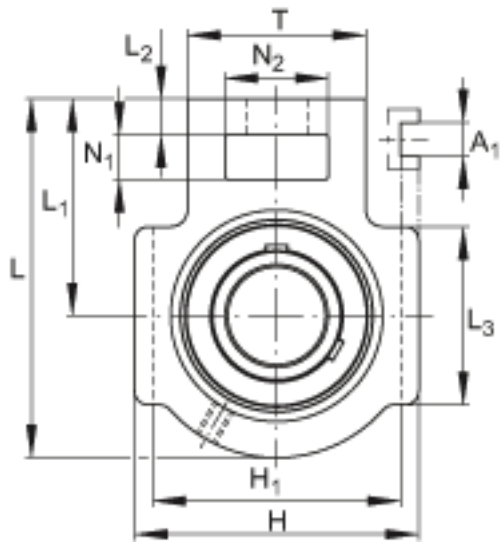

参考资料:<http://www.sozhou.com/p/18fd766b.html>