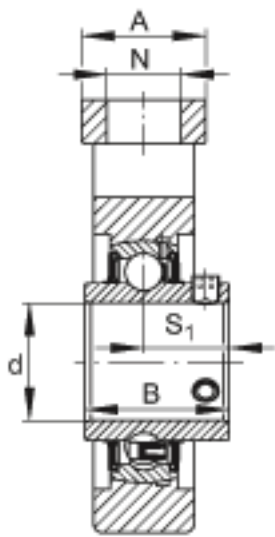

参考资料:<http://www.sozhou.com/p/18fd766b.html>