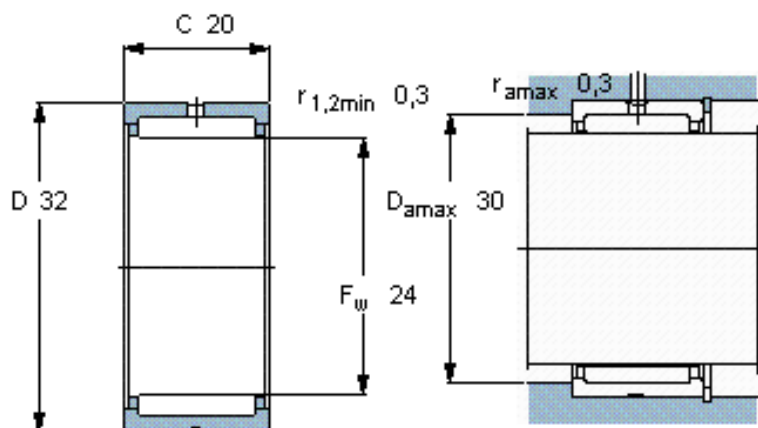

SKF NK 24/20参数

主要尺寸	F_w	24	mm	-
	D	32	mm	-
	C	20	mm	-
基本额定载荷	C	19000	N	动载荷
	C_0	32500	N	静载荷
疲劳载荷极限	P_u	4050	N	-
额定转速	参考转速	16000	r/min	-
	极限转速	19000	r/min	-
重量	重量	40	g	-
型号	型号	NK 24/20	-	-

SKF NK 24/20图片

适宜的附件

G密封件
SD密封件：
CR密封件

G 24x32x4
SD 25x32x4
-

适宜的附件

G密封件
SD密封件：
CR密封件

G 24x32x4
SD 25x32x4
-

参考资料:<http://www.sozhou.com/p/18f035fc.html>