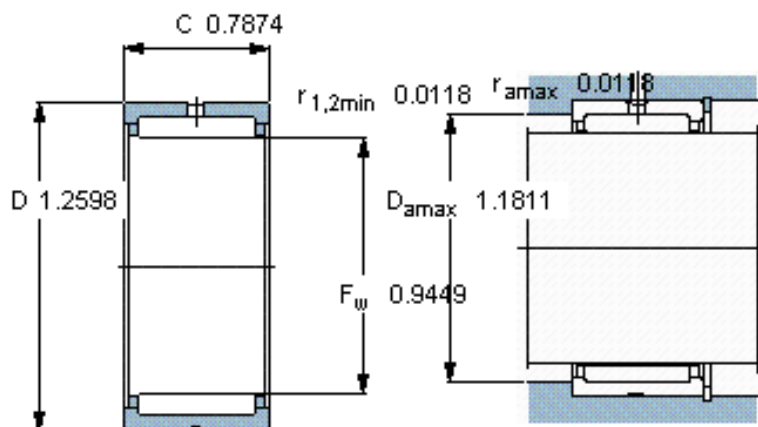

SKF NK 24/20参数

主要尺寸	F_w	24	mm	-
	D	32	mm	-
	C	20	mm	-
基本额定载荷	C	19000	N	动载荷
	C_0	32500	N	静载荷
疲劳载荷极限	P_u	4050	N	-
额定转速	参考转速	16000	r/min	-
	极限转速	19000	r/min	-
重量	重量	40	g	-
型号	型号	NK 24/20	-	-

SKF NK 24/20图片

适宜的附件

G密封件
SD密封件：
CR密封件

G 24x32x4
SD 25x32x4
-

适宜的附件

G密封件
SD密封件：
CR密封件

G 24x32x4
SD 25x32x4
-

参考资料:<http://www.sozhou.com/p/18f035fc.html>