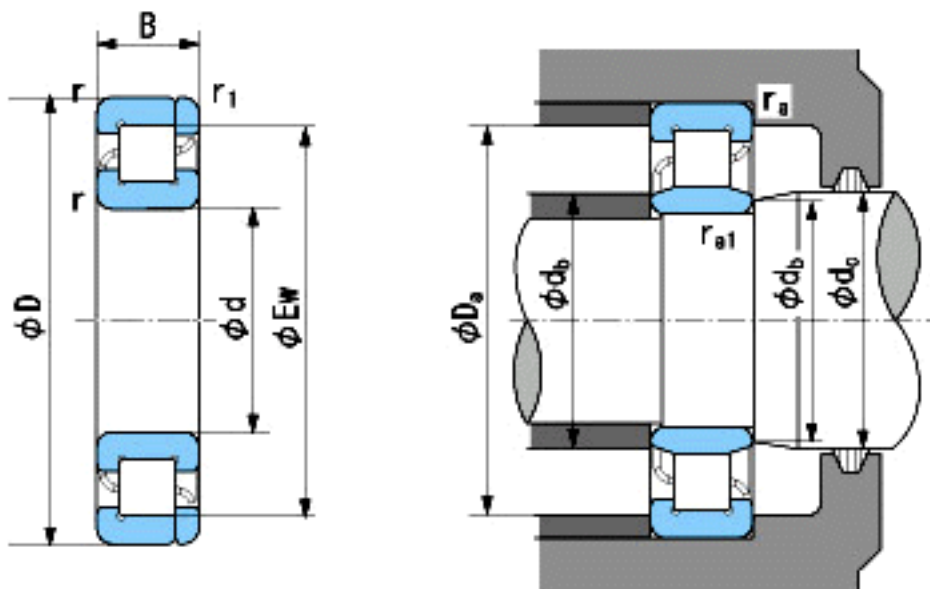

NACHI NP240参数

外形尺寸	d	200	mm	内径
	D	360	mm	外径
	B	58	mm	宽度
	r	4~6.5	mm	轴向
	r	4~9	mm	轴向
	r1	4~6.5	mm	轴向
	r1	4~9	mm	轴向
	Ew	316	mm	-
安装尺寸	db(min)	218	mm	(最小)
	db(max)	240	mm	(最大)
	dc(max)	247	mm	(最大)
	Da(max)	342	mm	(最大)
	ra(max)	3	mm	(最大)
	ra1(max)	3	mm	(最大)
基本额定载荷	Cr	620000	N	动载荷
	Cor	865000	N	静载荷
极限速度	Grease	1500	r/min	脂润滑
	Oil	1800	r/min	油润滑

NACHI NP240图片