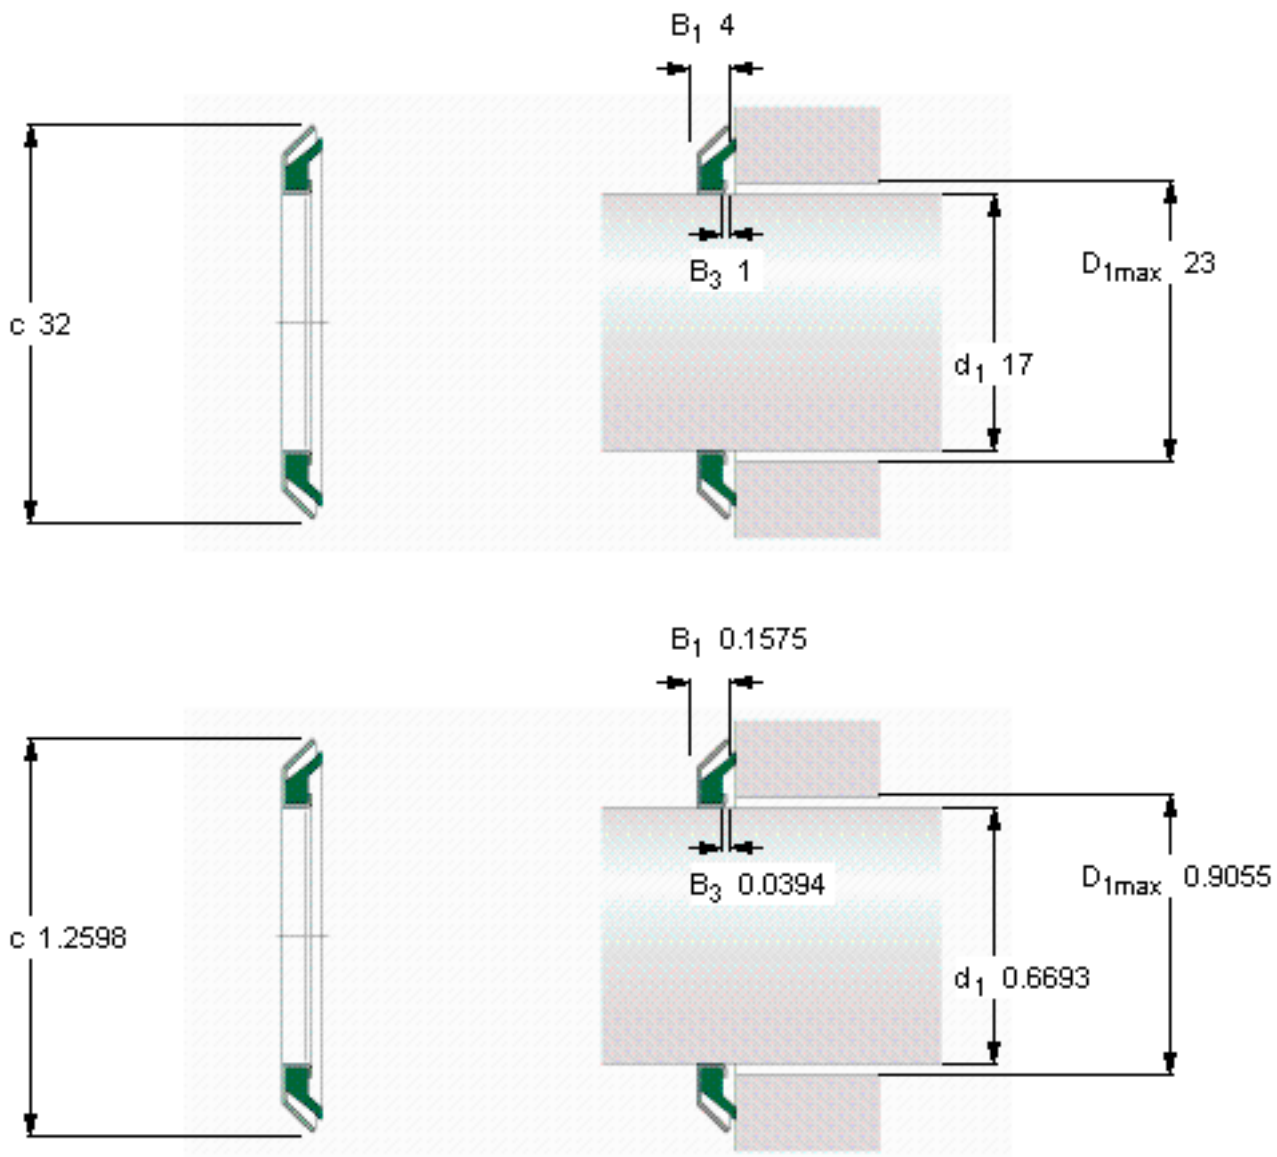

SKF MVR1-17参数

主要尺寸	d_1	17	mm	-
	c	32	mm	-
	B_1	4	mm	-
	$D_{1\text{最大}}$	23	mm	-
型号	型号	MVR1-17	-	-

SKF MVR1-17图片

参考资料: <http://www.sozhou.com/p/18d7d53e.html>