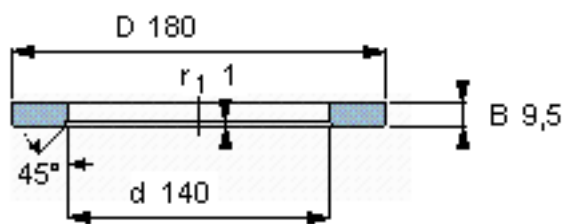

SKF LS 140180参数

尺寸	d	140	mm	-
	D	180	mm	-
	B	9.5	mm	-
	d ₁	-	mm	-
	D ₁	-	mm	-
	r ₁ 、r _{1.2}	1	mm	-
重量	重量	750	g	-
型号	型号	LS 140180	-	-

SKF LS 140180图片

滚道圈

滚道圈

参考资料:<http://www.sozhou.com/p/189363e7.html>