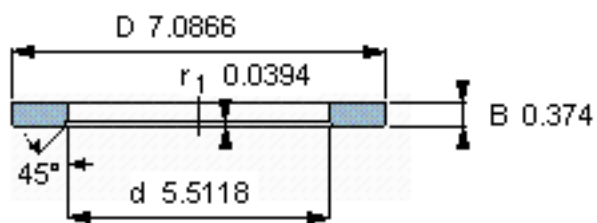

SKF LS 140180参数

尺寸	d	140	mm	-
	D	180	mm	-
	B	9.5	mm	-
	d ₁	-	mm	-
	D ₁	-	mm	-
	r ₁ 、r _{1.2}	1	mm	-
重量	重量	750	g	-
型号	型号	LS 140180	-	-

SKF LS 140180图片

滚道圈

滚道圈

参考资料:<http://www.sozhou.com/p/189363e7.html>