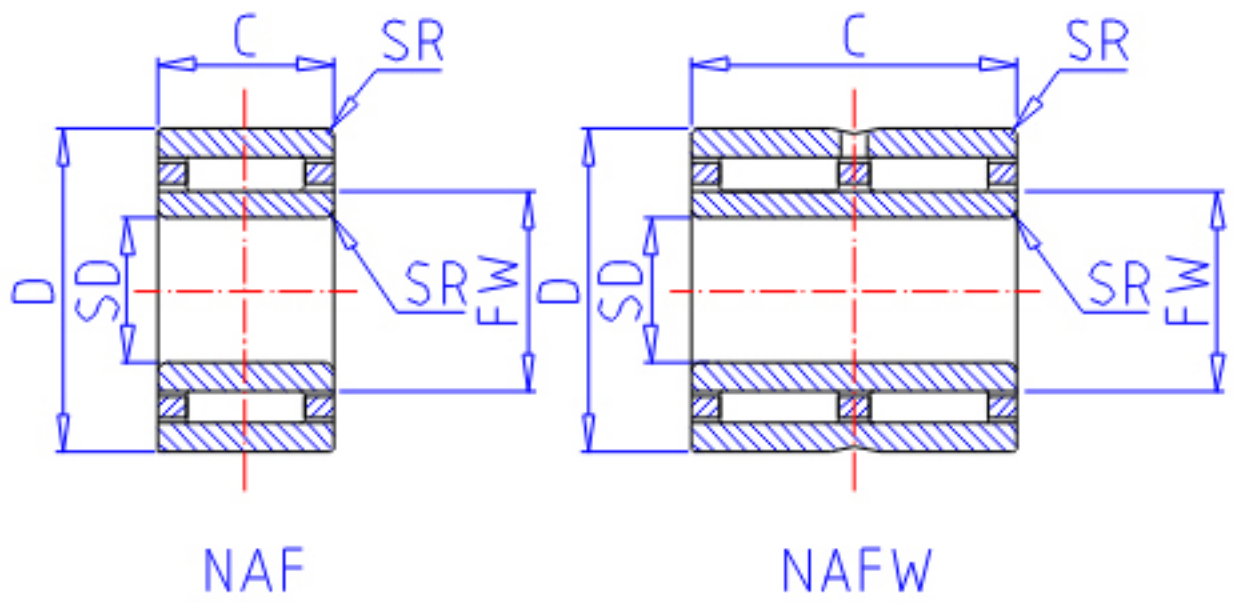

IKO NAF 9012030参数

轴径	STDRT	90	mm	轴径
型号	ORDER	NAF 9012030		型号
重量	MASS	1040.0	g	重量
主要尺寸	SD	90	mm	内径
	FW	100	mm	内径
	D	120	mm	外径
	C	30	mm	宽度
	SR	1.5	mm	(最小)
安装尺寸	SDB	107.0	mm	-
	DA	112	mm	(最大)
	SDAMIN	98	mm	(最小)
	SDAMAX	98.5	mm	(最大)
	DB	101.0	mm	-
基本额定载荷	CR	72500	N	动载荷
	COR	191000	N	静载荷
搭配内圈	IR	LRT 9010030		搭配内圈

IKO NAF 9012030图片