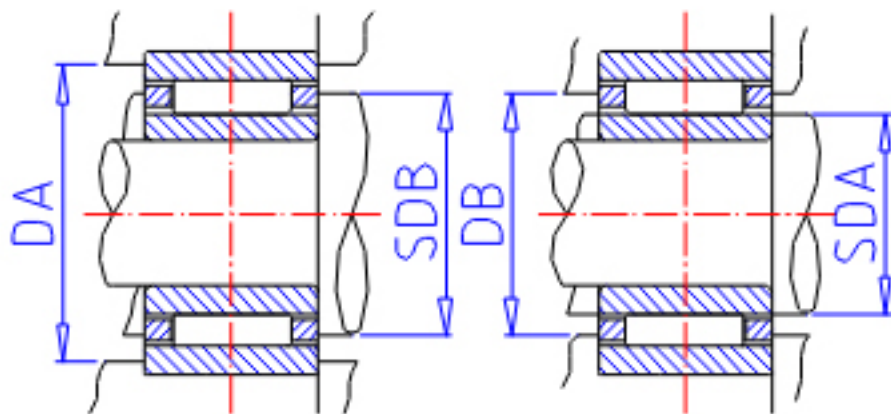

参考资料:<http://www.sozhou.com/p/18395fb5.html>