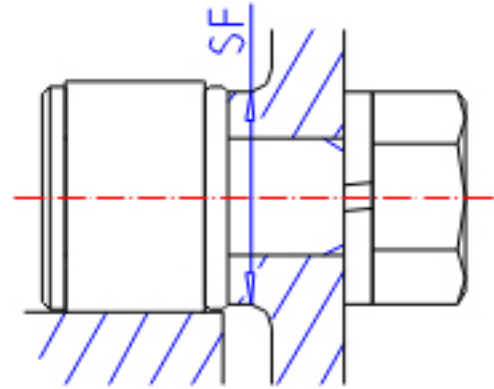

参考资料:<http://www.sozhou.com/p/18138bed.html>