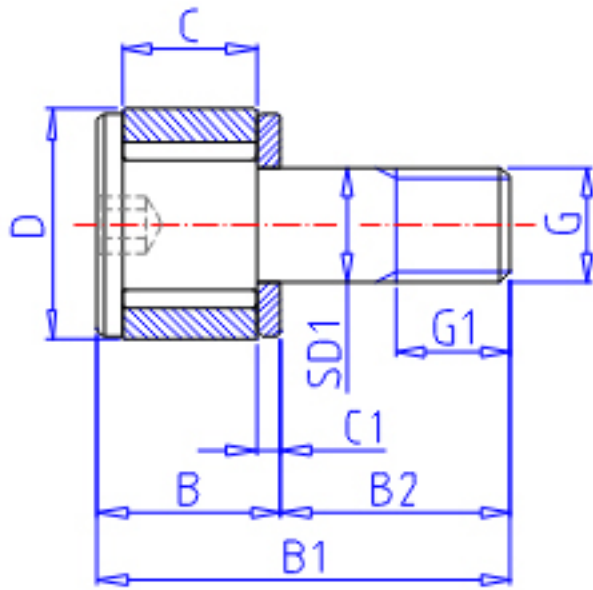

CFS...V

参考资料:<http://www.sozhou.com/p/18138bed.html>