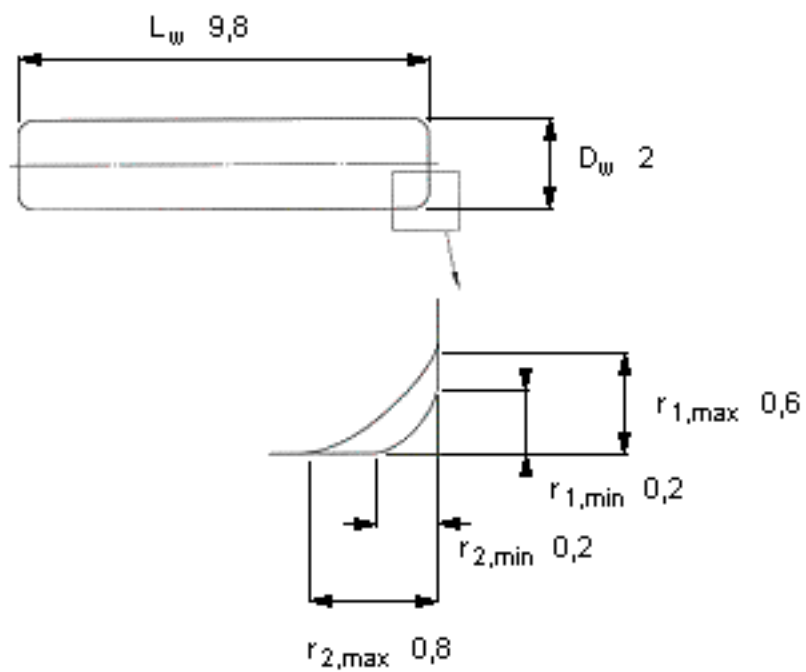

SKF RN-2x9.8 BF/G2参数

主要尺寸	D_w	2	mm	-
	L_w	9.8		-
	最小	0.2	mm	-
	最大	0.6	mm	-
	最大	0.8	mm	-
重量	重量	240	g	-
型号	型号	RN-2x9.8 BF/G2		-

SKF RN-2x9.8 BF/G2图片

参考资料:<http://www.sozhou.com/p/179a7f38.html>