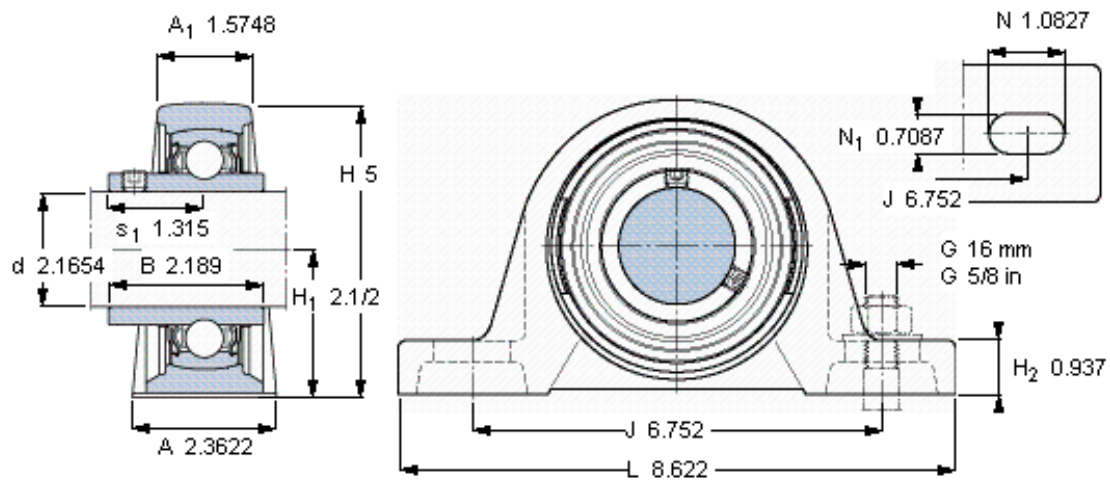

SKF SY 55 TF/VA228参数

主要尺寸	d	55	mm	-
	A	60	mm	-
	H	127	mm	-
	H <sub>1</sub>	63.5	mm	-
	L	219	mm	-
基本额定载荷	C <sub>0</sub>	29000	N	静载荷
重量	重量	3600	g	-
型号	轴承单元	SY 55 TF/VA228	-	-
	轴承座	SY 511 U/VA228	-	-
	轴承	YAR 211-2FW/VA228	-	-

SKF SY 55 TF/VA228图片

平头螺钉  
适宜的止动环 [Nm]  
六角键销尺寸 [mm]

M 10×  
16,5  
5

参考资料: <http://www.sozhou.com/p/17606466.html>

平头螺钉  
 适宜的止动环 [Nm]  
 六角键销尺寸 [mm]

M 10x  
 16,5  
 5