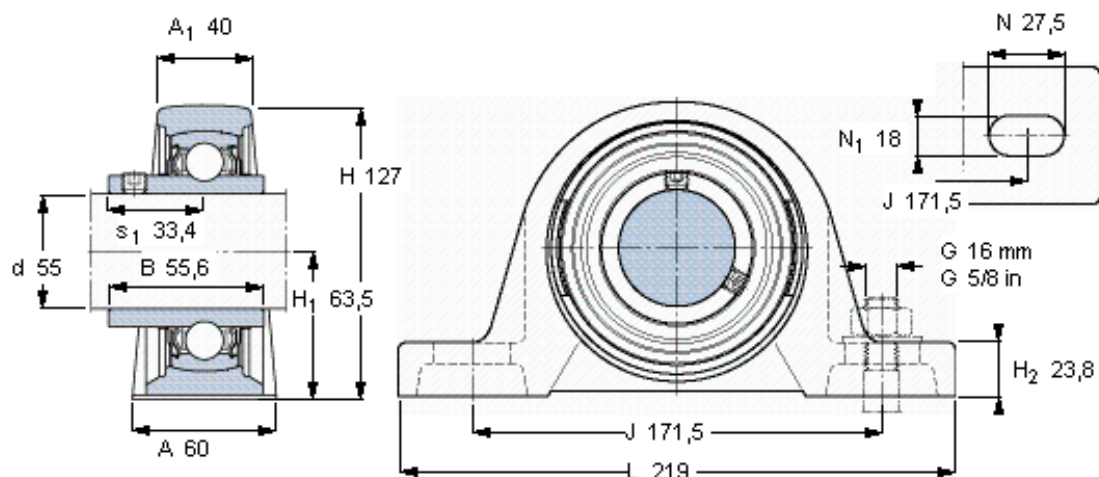

SKF SY 55 TF/VA228参数

主要尺寸	d	55	mm	-
	A	60	mm	-
	H	127	mm	-
	H <sub>1</sub>	63.5	mm	-
	L	219	mm	-
基本额定载荷	C <sub>0</sub>	29000	N	静载荷
重量	重量	3600	g	-
型号	轴承单元	SY 55 TF/VA228	-	-
	轴承座	SY 511 U/VA228	-	-
	轴承	YAR 211-2FW/VA228	-	-

SKF SY 55 TF/VA228图片

平头螺钉  
适宜的止动环 [Nm]  
六角键销尺寸 [mm]

M 10×  
16,5  
5

参考资料: <http://www.sozhou.com/p/17606466.html>

平头螺钉  
 适宜的止动环 [Nm]  
 六角键销尺寸 [mm]

M 10x  
 16,5  
 5