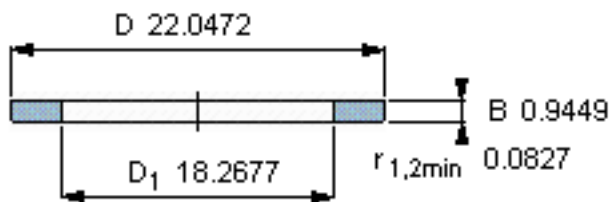

SKF GS 81192参数

尺寸	d	460	mm	-
	D	560	mm	-
	B	24	mm	-
	d ₁	-	mm	-
	D ₁	464	mm	-
	r ₁ 、r _{1.2}	2.1	mm	-
重量	重量	15000	g	-
型号	型号	GS 81192	-	-

SKF GS 81192图片

轴承座垫圈

轴承座垫圈

参考资料:<http://www.sozhou.com/p/174e2488.html>