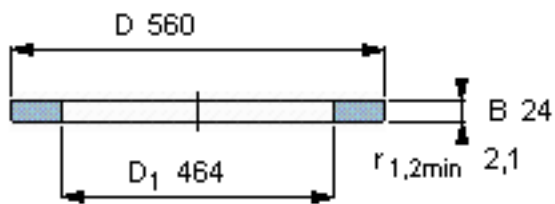

SKF GS 81192参数

尺寸	d	460	mm	-
	D	560	mm	-
	B	24	mm	-
	d ₁	-	mm	-
	D ₁	464	mm	-
	r ₁ 、r _{1.2}	2.1	mm	-
重量	重量	15000	g	-
型号	型号	GS 81192	-	-

SKF GS 81192图片

轴承座垫圈

轴承座垫圈

参考资料:<http://www.sozhou.com/p/174e2488.html>