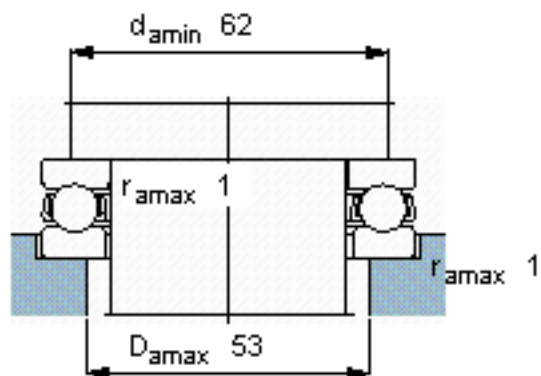

SKF 51407参数

主要尺寸	d	35	mm	-
	D	80	mm	-
	H	32	mm	-
基本额定载荷	C	87100	N	动载荷
	C_0	170000	N	静载荷
疲劳载荷极限	P_u	6200	N	-
最小载荷系数	A	0.15	-	-
额定转速	额定转度	2600	r/min	-
	极限转速	3800	r/min	-
重量	重量	740	g	-
型号	型号	51407	-	-

SKF 51407图片