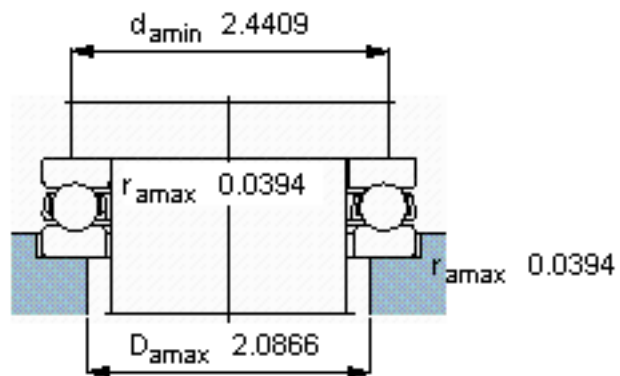

SKF 51407参数

主要尺寸	d	35	mm	-
	D	80	mm	-
	H	32	mm	-
基本额定载荷	C	87100	N	动载荷
	C_0	170000	N	静载荷
疲劳载荷极限	P_u	6200	N	-
最小载荷系数	A	0.15	-	-
额定转速	额定转度	2600	r/min	-
	极限转速	3800	r/min	-
重量	重量	740	g	-
型号	型号	51407	-	-

SKF 51407图片