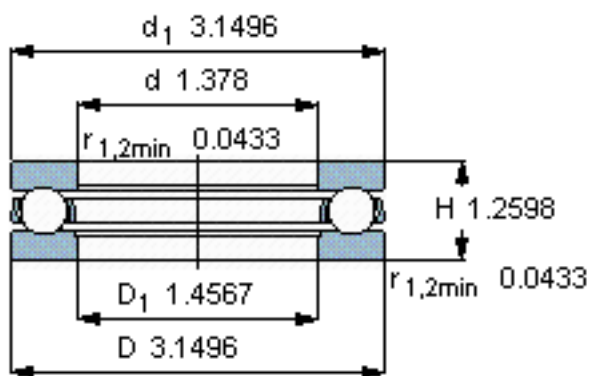

SKF 51407参数

主要尺寸	d	35	mm	-
	D	80	mm	-
	H	32	mm	-
基本额定载荷	C	87100	N	动载荷
	C_0	170000	N	静载荷
疲劳载荷极限	P_u	6200	N	-
最小载荷系数	A	0.15	-	-
额定转速	额定转度	2600	r/min	-
	极限转速	3800	r/min	-
重量	重量	740	g	-
型号	型号	51407	-	-

SKF 51407图片