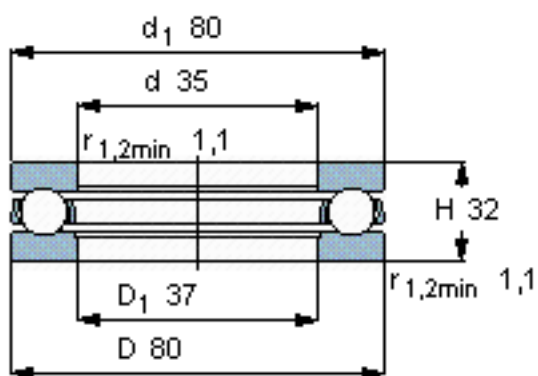

SKF 51407参数

主要尺寸	d	35	mm	-
	D	80	mm	-
	H	32	mm	-
基本额定载荷	C	87100	N	动载荷
	C_0	170000	N	静载荷
疲劳载荷极限	P_u	6200	N	-
最小载荷系数	A	0.15	-	-
额定转速	额定转度	2600	r/min	-
	极限转速	3800	r/min	-
重量	重量	740	g	-
型号	型号	51407	-	-

SKF 51407图片