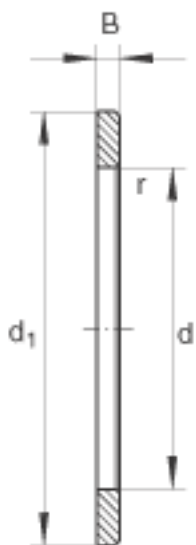

INA WS89444参数

尺寸	d	220	mm	-
	d ₁	420	mm	-
	B	41	mm	-
	r _{min}	6	mm	-
重量	m	32200	g	质量

INA WS89444图片

参考资料:<http://www.sozhou.com/p/170f634f.html>