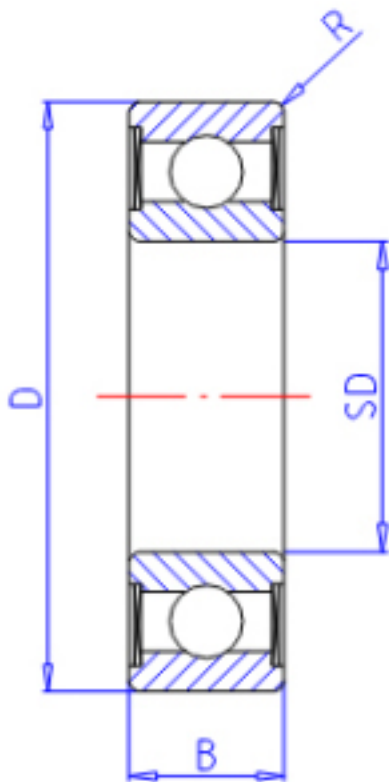

KOYO 62242RU参数

主要尺寸	SD	120	mm	内径
	D	215	mm	外径
	B	40	mm	宽度
	R	2.1	mm	(最小)
型号	ORDER	62242RU		型号
基本额定载荷	C	155000	N	动载荷
	C0	131000	N	静载荷
极限转速	NG	2900	1/min	脂润滑

KOYO 62242RU图片

参考资料:<http://www.sozhou.com/p/16e7fd55.html>