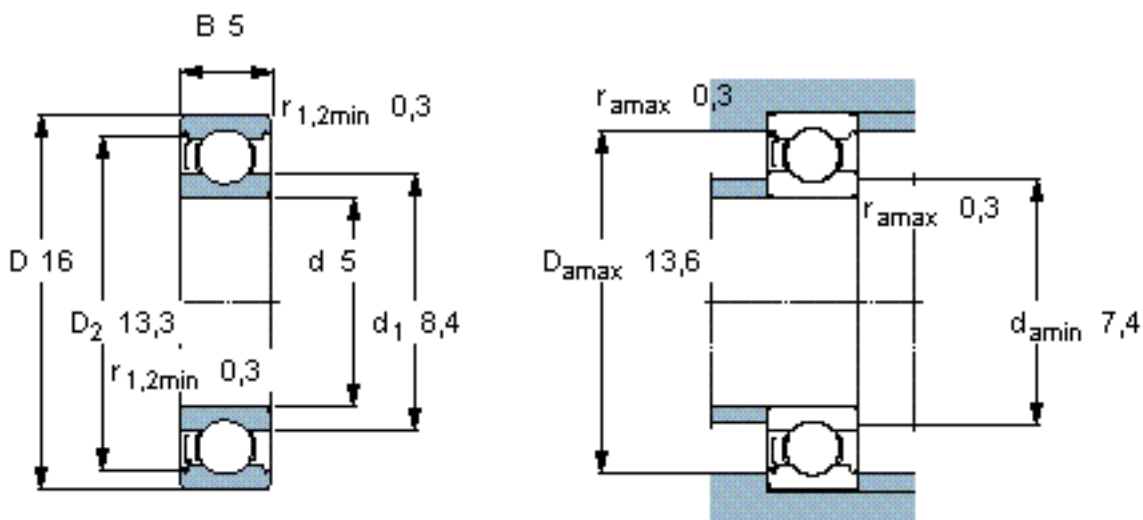

SKF 625-Z/W64 *参数

主要尺寸	d	5	mm	-
	D	16	mm	-
	B	5	mm	-
基本额定载荷	C	1140	N	动载荷
	C_0	380	N	静载荷
疲劳载荷极限	P_u	16	N	-
极限转速	极限转速	29000	r/min	-
重量	重量	5	g	-
型号	* SKF 探索者轴承	625-Z/W64 *	-	-

SKF 625-Z/W64 *图片

计算系数

k_r 0,025