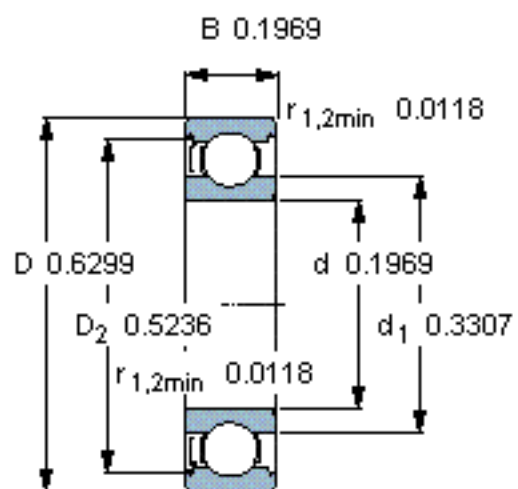

计算系数

k_r 0,025

f_0 8,4