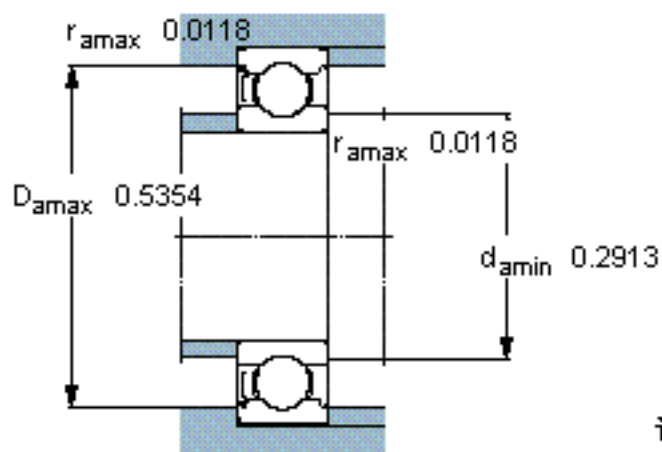

计算系数

k_r 0,025

f_0 8,4