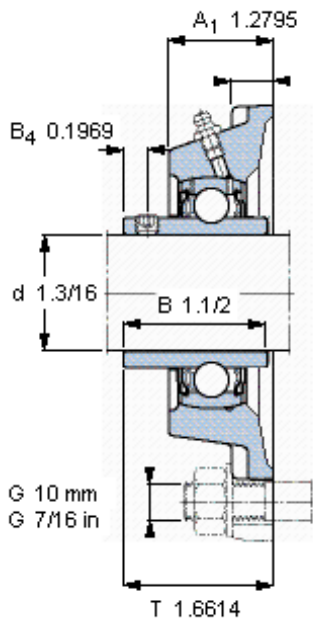

SKF FY 1.3/16 TF参数

主要尺寸	d	30.163	mm	-
	A ₁	32.5	mm	-
	J	82.5	mm	-
	L	108	mm	-
	T	42.2	mm	-
基本额定载荷	C	19500	N	动载荷
	C ₀	11200	N	静载荷
极限转速	带h6轴公差	6300	r/min	-
重量	重量	1080	g	-
型号	轴承单元	FY 1.3/16 TF	-	-
	轴承座	FY 506 U	-	-
	轴承	YAR 206-103-2F	-	-

SKF FY 1.3/16 TF图片

1/4-28x1/4
4
3,175

参考资料: <http://www.sozhou.com/p/16cfde32.html>

平头螺钉
 适宜的止动环 [Nm]
 六角键销尺寸 [mm]

1/4-28x1/4
 4
 3,175