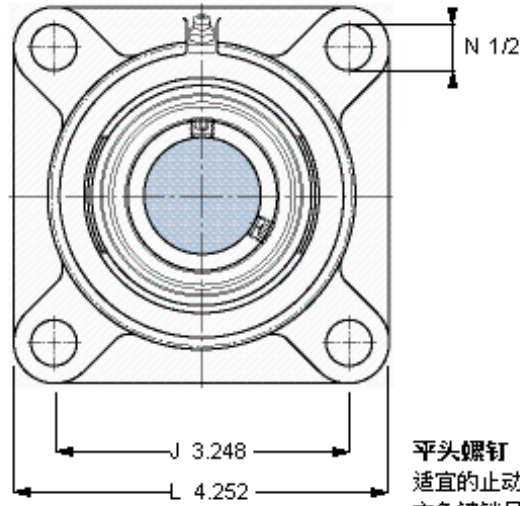

SKF FY 1.3/16 TF参数

主要尺寸	d	30.163	mm	-
	A ₁	32.5	mm	-
	J	82.5	mm	-
	L	108	mm	-
	T	42.2	mm	-
基本额定载荷	C	19500	N	动载荷
	C ₀	11200	N	静载荷
极限转速	带h6轴公差	6300	r/min	-
重量	重量	1080	g	-
型号	轴承单元	FY 1.3/16 TF	-	-
	轴承座	FY 506 U	-	-
	轴承	YAR 206-103-2F	-	-

SKF FY 1.3/16 TF图片

1/4-28x1/4
4
3,175

参考资料: <http://www.sozhou.com/p/16cfde32.html>

平头螺钉
 适宜的止动环 [Nm]
 六角键销尺寸 [mm]

1/4-28x1/4
 4
 3,175