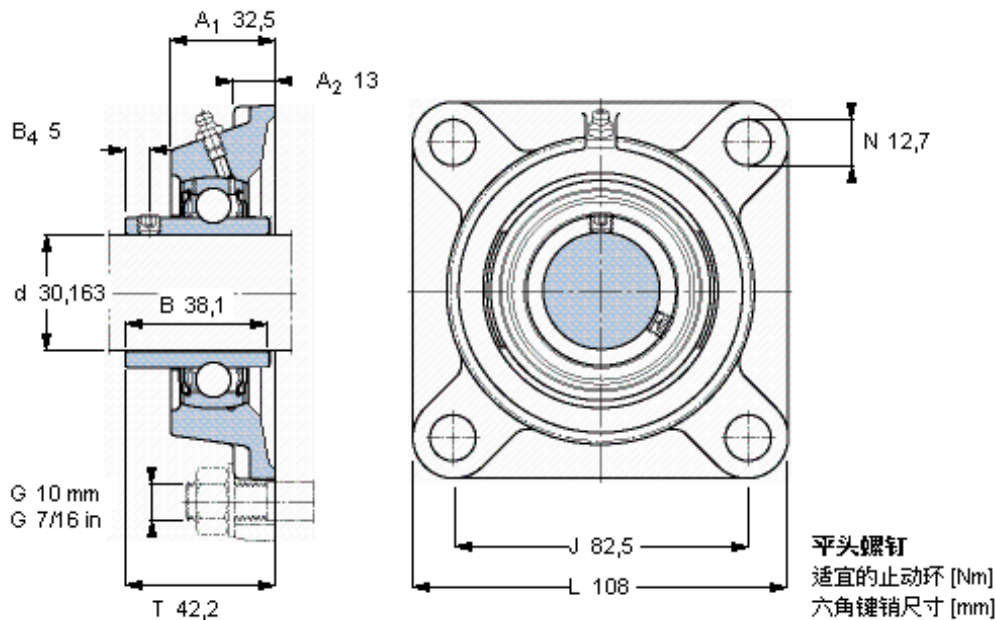

SKF FY 1.3/16 TF参数

主要尺寸	d	30.163	mm	-
	A ₁	32.5	mm	-
	J	82.5	mm	-
	L	108	mm	-
	T	42.2	mm	-
基本额定载荷	C	19500	N	动载荷
	C ₀	11200	N	静载荷
极限转速	带h6轴公差	6300	r/min	-
重量	重量	1080	g	-
型号	轴承单元	FY 1.3/16 TF	-	-
	轴承座	FY 506 U	-	-
	轴承	YAR 206-103-2F	-	-

SKF FY 1.3/16 TF图片

1/4-28x1/4
4
3,175

参考资料: <http://www.sozhou.com/p/16cfde32.html>

平头螺钉
 适宜的止动环 [Nm]
 六角键销尺寸 [mm]

1/4-28x1/4
 4
 3,175