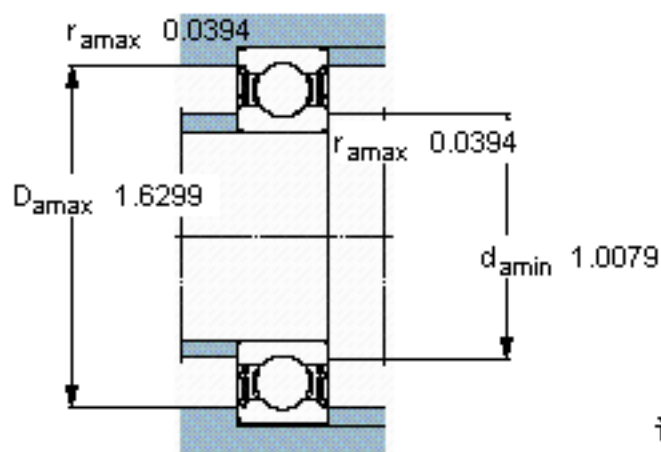

计算系数

k_r 0,025

f_0 13