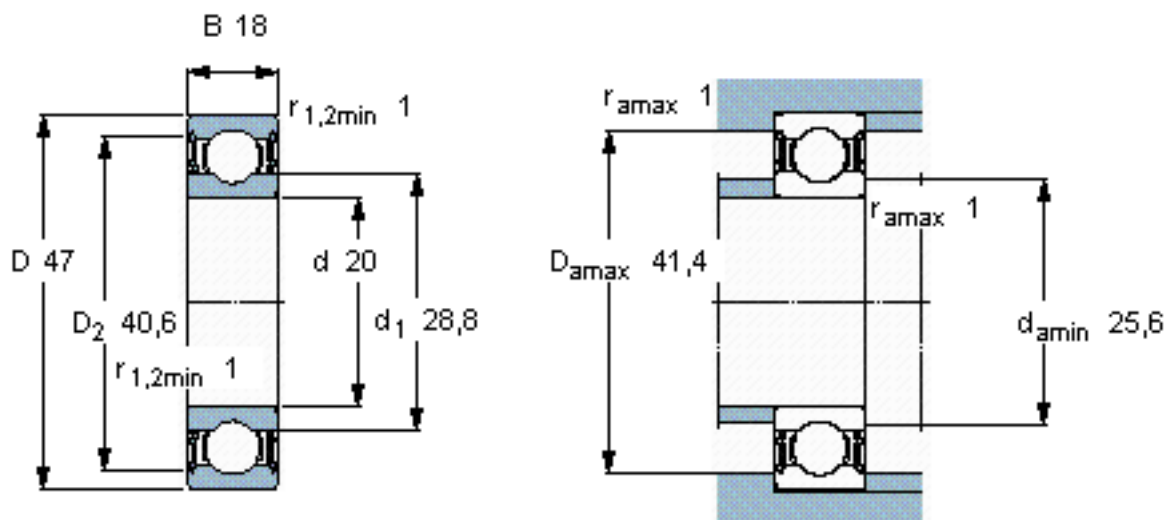

SKF 62204-2RS1/W64参数

主要尺寸	d	20	mm	-
	D	47	mm	-
	B	18	mm	-
基本额定载荷	C	12700	N	动载荷
	C_0	6550	N	静载荷
疲劳载荷极限	P_u	280	N	-
极限转速	极限转速	7200	r/min	-
重量	重量	130	g	-
型号	* SKF 探索者轴承	62204-2RS1/W64	-	-

SKF 62204-2RS1/W64图片