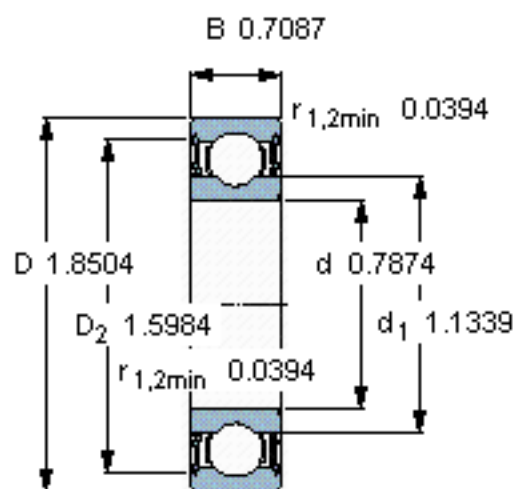

计算系数

k_r 0,025

f_0 13