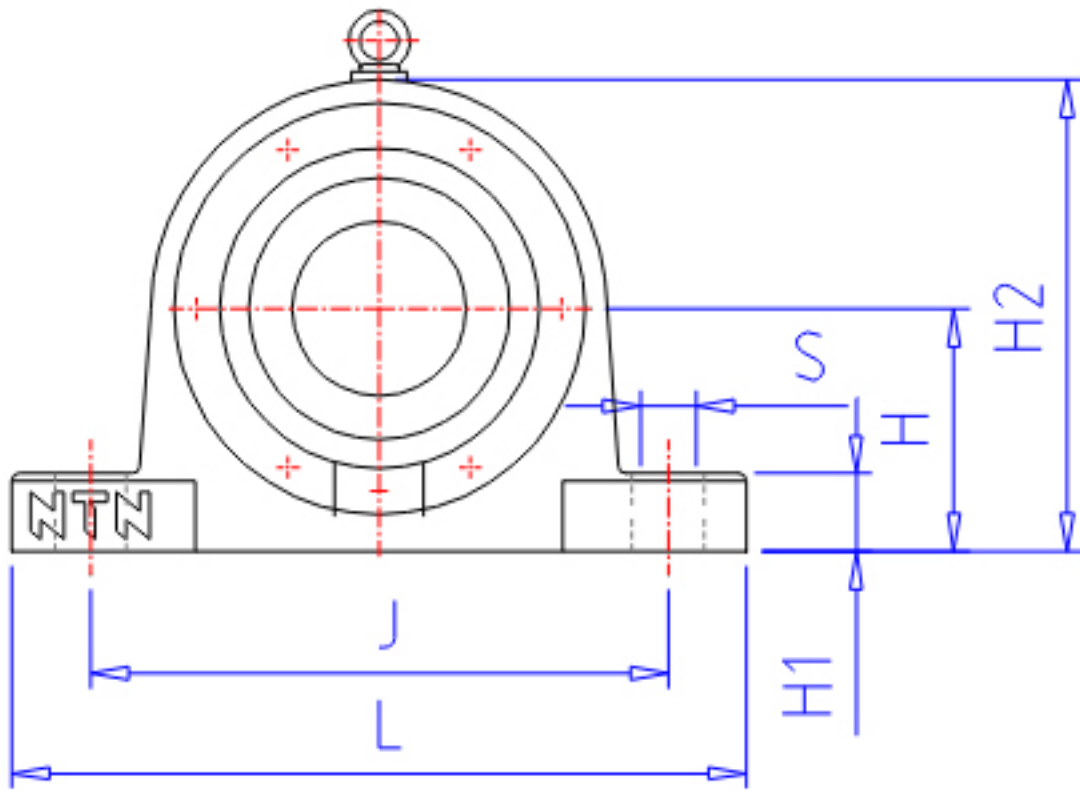

NTN SV232参数

轴径	MD	160	mm	轴径
	MD1	140	mm	轴径
	MD2	175	mm	-
型号	BN	SV232		型号
BAS型号	BON	V290		本体
	CN	290C		盖
适用部件	SBBN	-		自动调心球轴承型号
	SRBN	23232B		自动调心滚子轴承型号
尺寸	D	290	mm	-
	H	190	mm	-
	J	470	mm	-
	J1	92	mm	-
	N1	29	mm	-
	N	50	mm	-
	L	560	mm	-
	A	250	mm	-
	A1	170	mm	-
	G	113	mm	-
	A2	112.0	mm	-
	H1	60	mm	-
	H2	375	mm	-
	S	M24		参考尺寸型号
	QB	4		参考尺寸型号个数
重量	MASS	75000	g	重量
适用部件	LRN	SR290x9		定位圈型号
	QR	1.000		定位圈个数
	NN	AN32		螺母型号
	WN	AW32		垫圈型号
参考尺寸	Y	83	mm	-
橡胶密封圈型号	RSN	ZF32		橡胶密封圈型号d2侧
	RSN1	GS39		橡胶密封圈型号d3侧

NTN SV232图片

参考资料:<http://www.sozhou.com/p/169725ce.html>