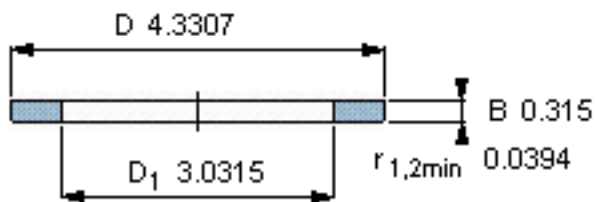

SKF GS 81215参数

尺寸	d	75	mm	-
	D	110	mm	-
	B	8	mm	-
	d ₁	-	mm	-
	D ₁	77	mm	-
	r ₁ 、r _{1.2}	1	mm	-
重量	重量	320	g	-
型号	型号	GS 81215	-	-

SKF GS 81215图片

轴承座垫圈

轴承座垫圈

参考资料:<http://www.sozhou.com/p/16561430.html>