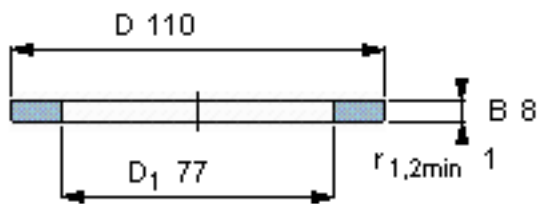

SKF GS 81215参数

尺寸	d	75	mm	-
	D	110	mm	-
	B	8	mm	-
	d ₁	-	mm	-
	D ₁	77	mm	-
	r ₁ 、r _{1.2}	1	mm	-
重量	重量	320	g	-
型号	型号	GS 81215	-	-

SKF GS 81215图片

轴承座垫圈

轴承座垫圈

参考资料:<http://www.sozhou.com/p/16561430.html>