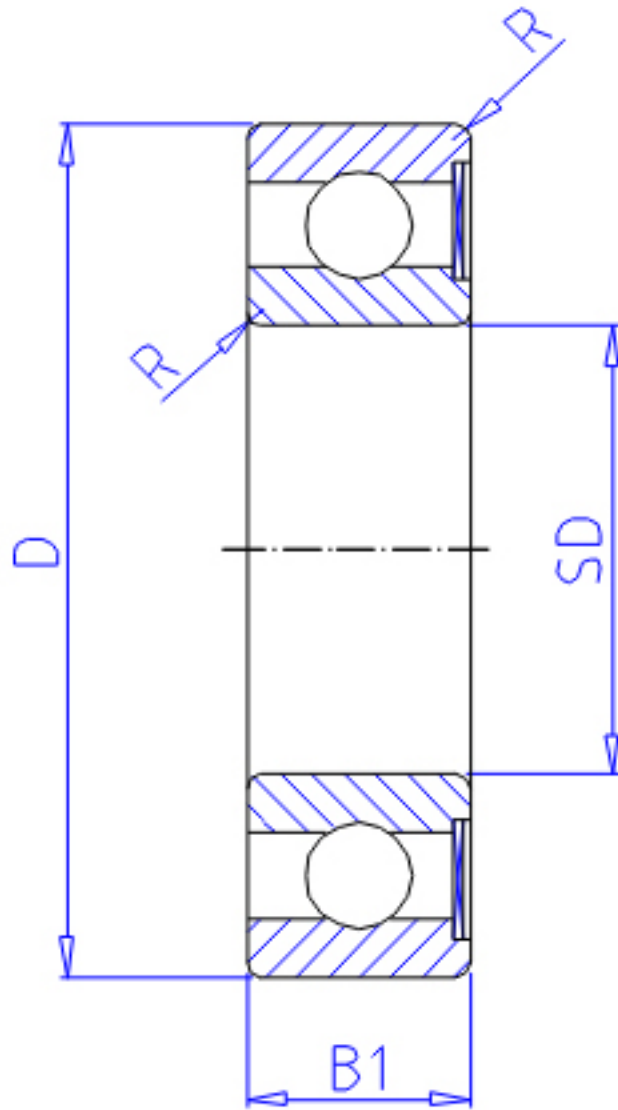

NTN W687AZ参数

主要尺寸	SD	7.0	mm	-
	D	14	mm	外径
	B	3.5	mm	宽度
	B1	5.0	mm	-
	D1	16.0	mm	-
	D2	16.0	mm	-
	C1	1.0	mm	-
	C2	1.1	mm	-
	R	0.15	mm	(最小)
型号	ORDER	W687AZ		型号
基本额定载荷	CR	1170	N	动载荷
	COR	505	N	静载荷
	CRF	120	kgf	动载荷
	CORF	51	kgf	静载荷
极限转速	LSG	37 000	r/min	脂润滑
	LSO	44 000	r/min	油润滑
重量	MASS	2.10	g	开放式重量
安装尺寸	DA1	8.2	mm	(最小)
	DA2	8.7	mm	(最大)
	DA	12.8	mm	(最大)
	RAS	0.15	mm	-
重量	MASS1	2.40	g	开放凸缘式重量

NTN W687AZ图片

参考资料:<http://www.sozhou.com/p/16085611.html>